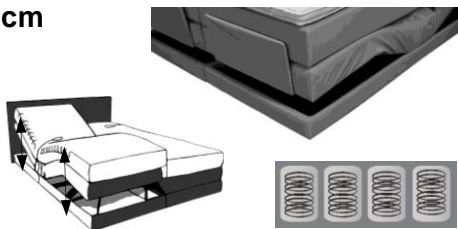

Motor-Box 29 cm

nicht möglich mit - **Podest 2 (16 cm)**
- **Matratze Härtegrad H4**

Empfehlung - Kopfteilerhöhung mitbestellen

maximale Gewichtsbelastung 120 kg

Kabellose Fernbedienung (IR)

1 Bedienung links und 1 Bedienung rechts

Fuss- und Kopfteil einzeln verstellbar

(500 Tonnen-Taschenfedern - Basis 100 x 200 cm)

SPV-1-MBOX-SYN

SPV-1-MBOX16- 20
21
22

SPV-1-MBOX18- 20
21
22

SPV-1-MBOX20- 20
21
22

Syncronkabel für Motorboxen

160 x 200 cm
2 Boxen B 80 cm 210 cm
220 cm

180 x 200 cm
2 Boxen B 90 cm 210 cm
220 cm

200 x 200 cm
2 Boxen B 100 cm 210 cm
220 cm

→ 90 / 100 / 120 / 140 cm auf Anfrage

4 Matratze, Topper und Kissen

9-Zonen-Matratze

★ nach Schweizer Qualitätsnorm hergestellt

Füllung: Härtegrad 2/3 mit 500 und Härtegrad 4 mit 1000 Tonnen-Taschenfedern aus vergütetem Stahl (Basis 100 x 200), Vliestaschen, Polyether-Weichschaum
Bezug: Polyesterstoff mit schmutz- und wasserabweisender Behandlung, waschbar bis 30 Grad (Die schmutz- und wasserabweisende Behandlung verschwindet durch das Waschen)

Topper Latex

★ nach Schweizer Qualitätsnorm hergestellt

Füllung: 20% Naturlatex und 80% synthetischer Latex
Bezug: Tencel, Polyester-Hohlfasern, Viskose, Reissverschluss, waschbar bis 40 Grad (Hülle im feuchten Zustand dehnen)

Visco

Füllung: Viscoelastischer Schaum
Bezug: Tencel, Polyester-Hohlfasern, Viskose, Reissverschluss, waschbar bis 40 Grad (Hülle im feuchten Zustand dehnen)

→