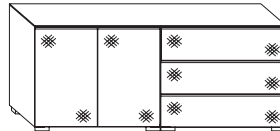

Sonate-sleeping

Beimöbel Front vollverglast

①	②	③	④	⑤
Modell-Nr.	Schubkasten	Griffleiste/Gleiter	Korpus	Platte
SN	AW Alpinweißglas	ZA alufarbig	19 Dekor Eiche grau	19 Dekor Eiche grau
	GS Grauspiegel	ZB chromfarbig	20 Dekor perlgrau	20 Dekor perlgrau
	PG Perlgrauglas	ZZ schwarz matt	36 Dekor vulkan	36 Dekor vulkan
	SN Sandglas		44 Dekor saphir	44 Dekor saphir
	SP Spiegel		91 Dekor Sand	91 Dekor Sand
	SU Saphirglas		96 Dekor weiß	96 Dekor weiß
	VK Vulkanglas			

Ausführung:		Breite	Höhe	Tiefe	mit Softeinzug	Vollauszug mit Softeinzug		
  Gleiter	XL-Großkommode mit 4 Schubkasten	B 160	H77	T40		01907 EUR		
  Gleiter	XL-Kombikommode mit 3 Schubkasten und 2 Türen	B 160	H77	T40		78117 EUR		
  Gleiter	XL-Kombikommode mit 4 Schubkasten und 2 Türen	B 160	H77	T40		01909 EUR		
  Gleiter	XL-Großkommode mit 5 Schubkasten	B 160	H96	T40		19099 EUR		
  Gleiter	XL-Großkommode mit 6 Schubkasten	B 160	H114	T40		19100 EUR