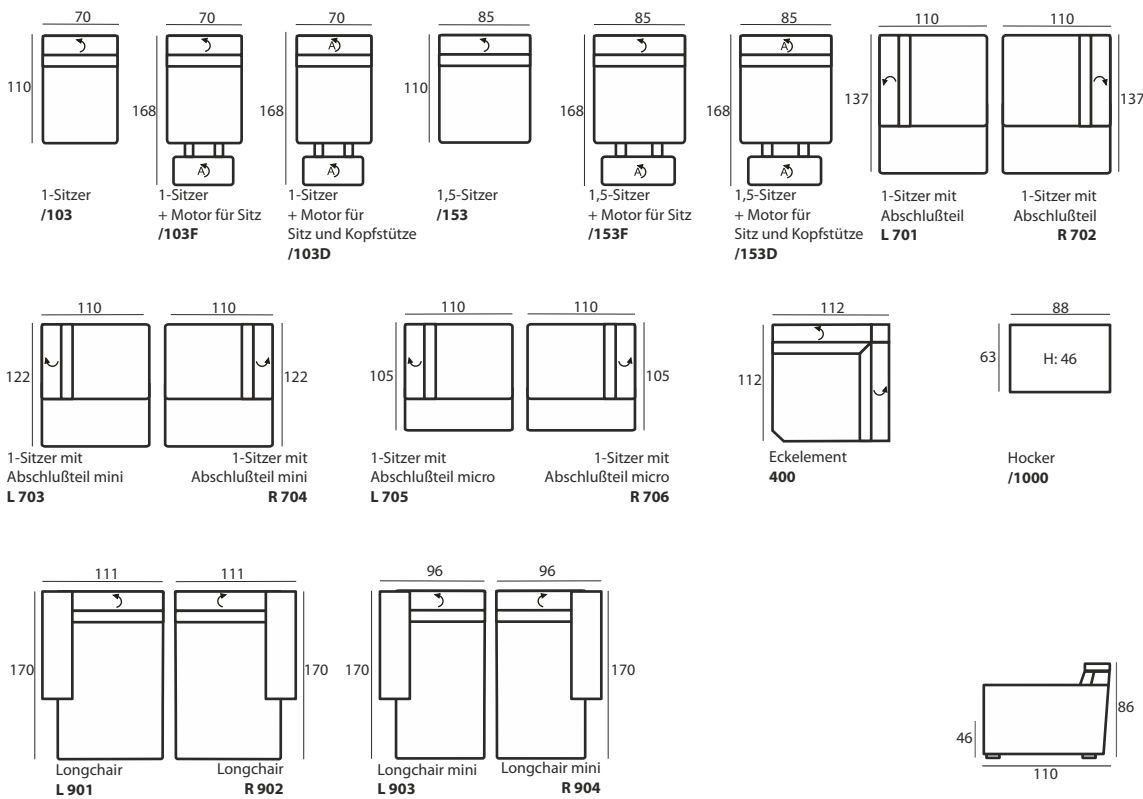

Möbel Letz GmbH
Am Gewerbepark 11
06895 Zahna-Elster

Tel.: 035383 - 6018 50

Fax.: 035383 - 6018 17

Hammington

Abmessungen bei der offenen Armlehnen

Einzellemente

Komfort

Füße

Hammington

Abmessungen bei der offenen Armlehnen

Anbau-Elemente

Sofas

Polstermöbel werden aus weichen Materialien hergestellt, daher können die Maße bis zu +/- 5 cm variieren.