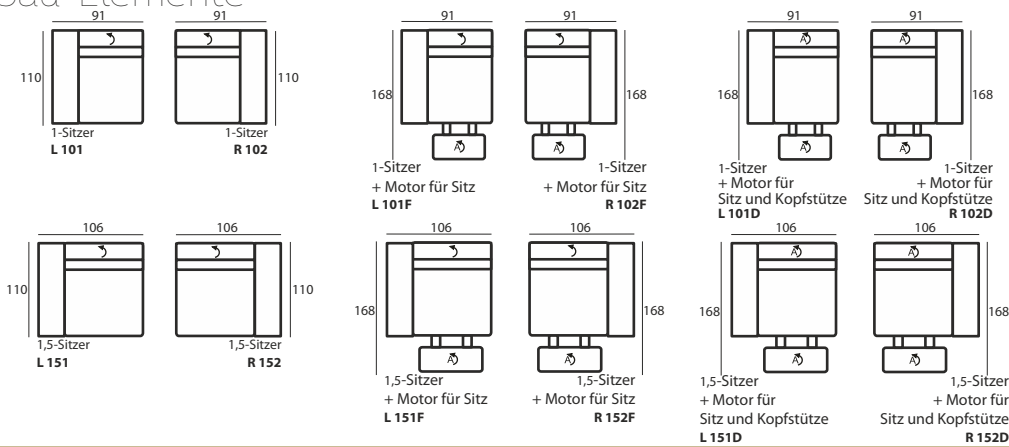

Möbel Letz GmbH
Am Gewerbepark 11
06895 Zahna-Elster

Tel.: 035383 - 6018 50

Fax.: 035383 - 6018 17

Hammington

Abmessungen bei der offenen Armlehnen

Einzellemente

Komfort

Füße

Hammington

Abmessungen bei der offenen Armlehnen

Anbau-Elemente

Sofas

Polstermöbel werden aus weichen Materialien hergestellt, daher können die Maße bis zu +/- 5 cm variieren.