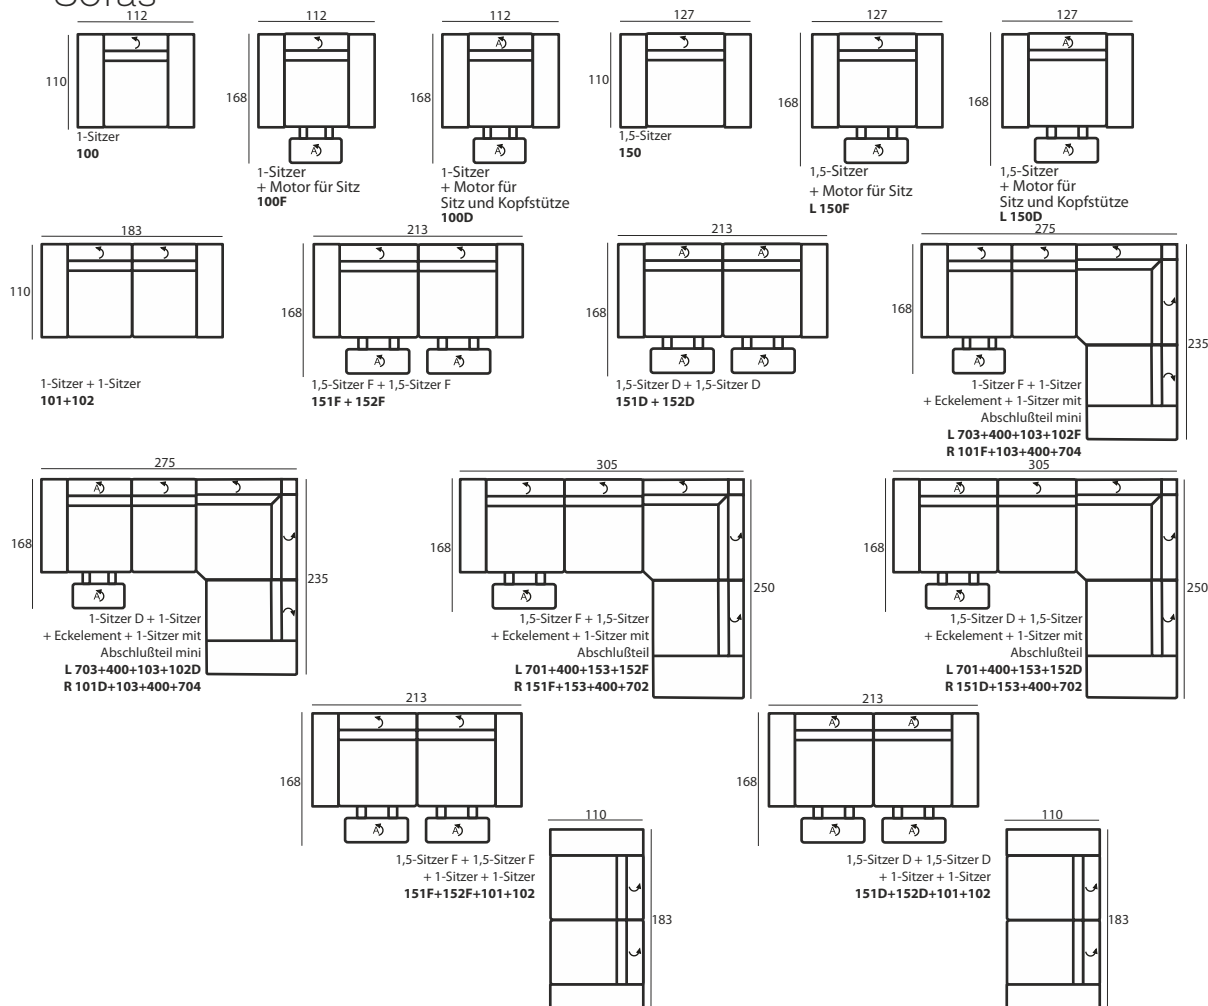

Hammington

Abmessungen bei der offenen Armlehnen

Anbau-Elemente

Sofas

Polstermöbel werden aus weichen Materialien hergestellt, daher können die Maße bis zu +/- 5 cm variieren.