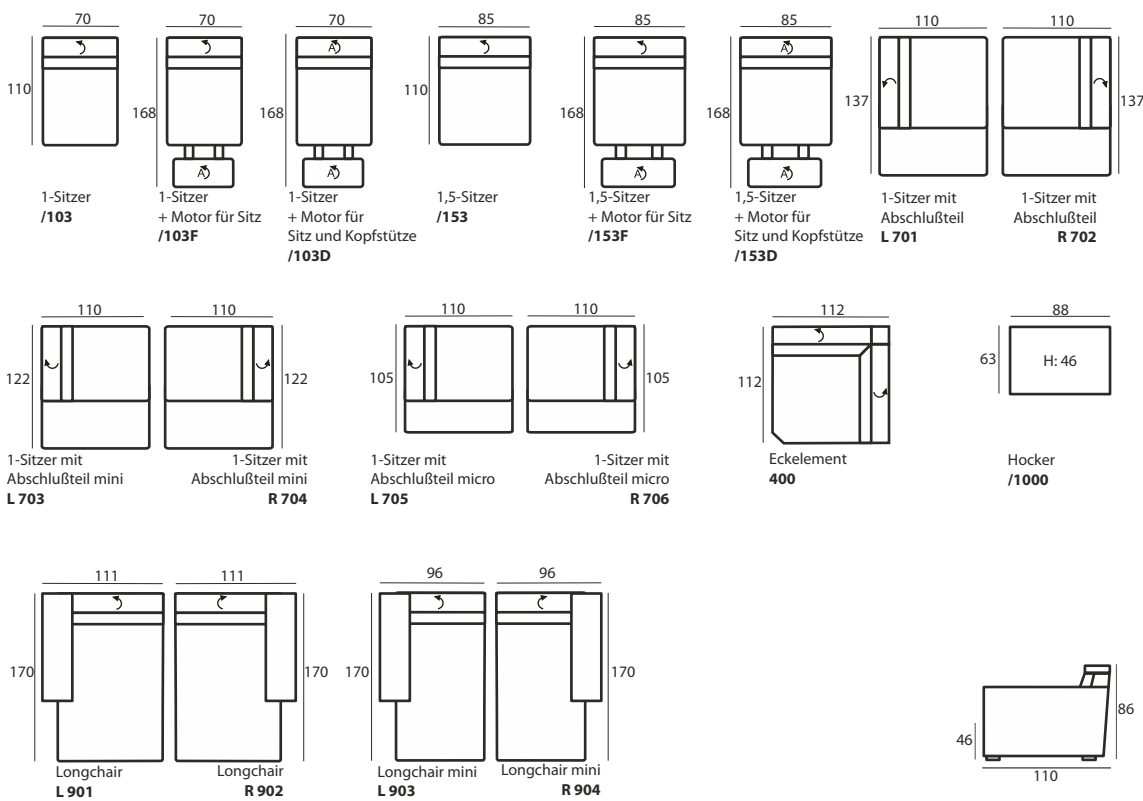

info@vilmers.com

Möbel Letz GmbH
Am Gewerbepark 11
06895 Zahna-Elster

Tel.: 035383 - 6018 50

Fax.: 035383 - 6018 17

Hammington

Abmessungen bei der offenen Armlehnen

Einzellemente

Komfort

Füße

Hammington

Abmessungen bei der offenen Armlehnen

Anbau-Elemente

Sofas