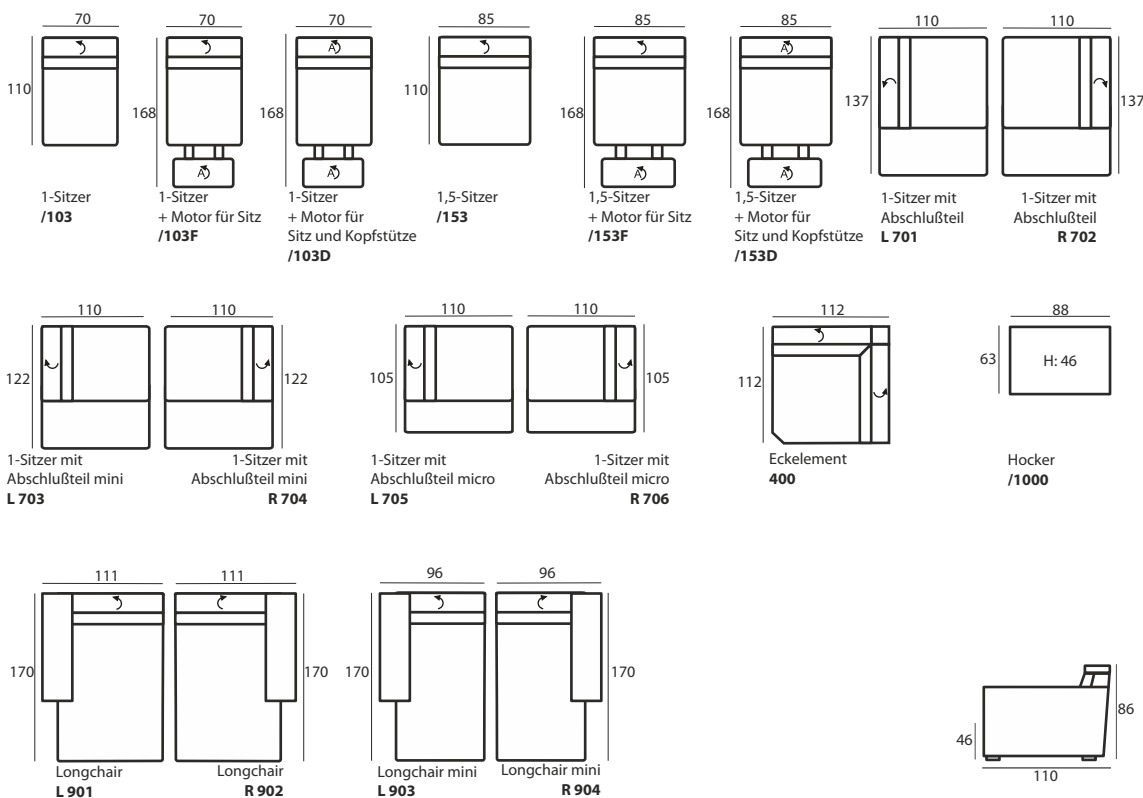

Einzellemente