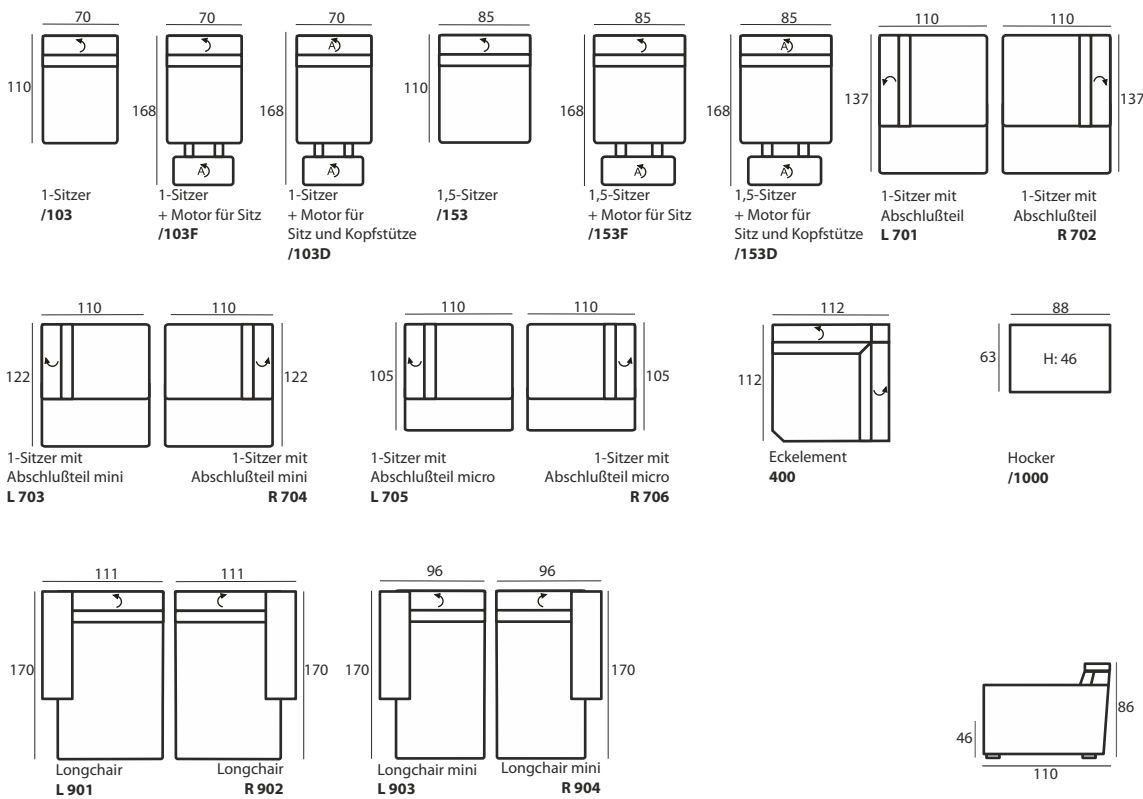

Einzellemente

Komfort