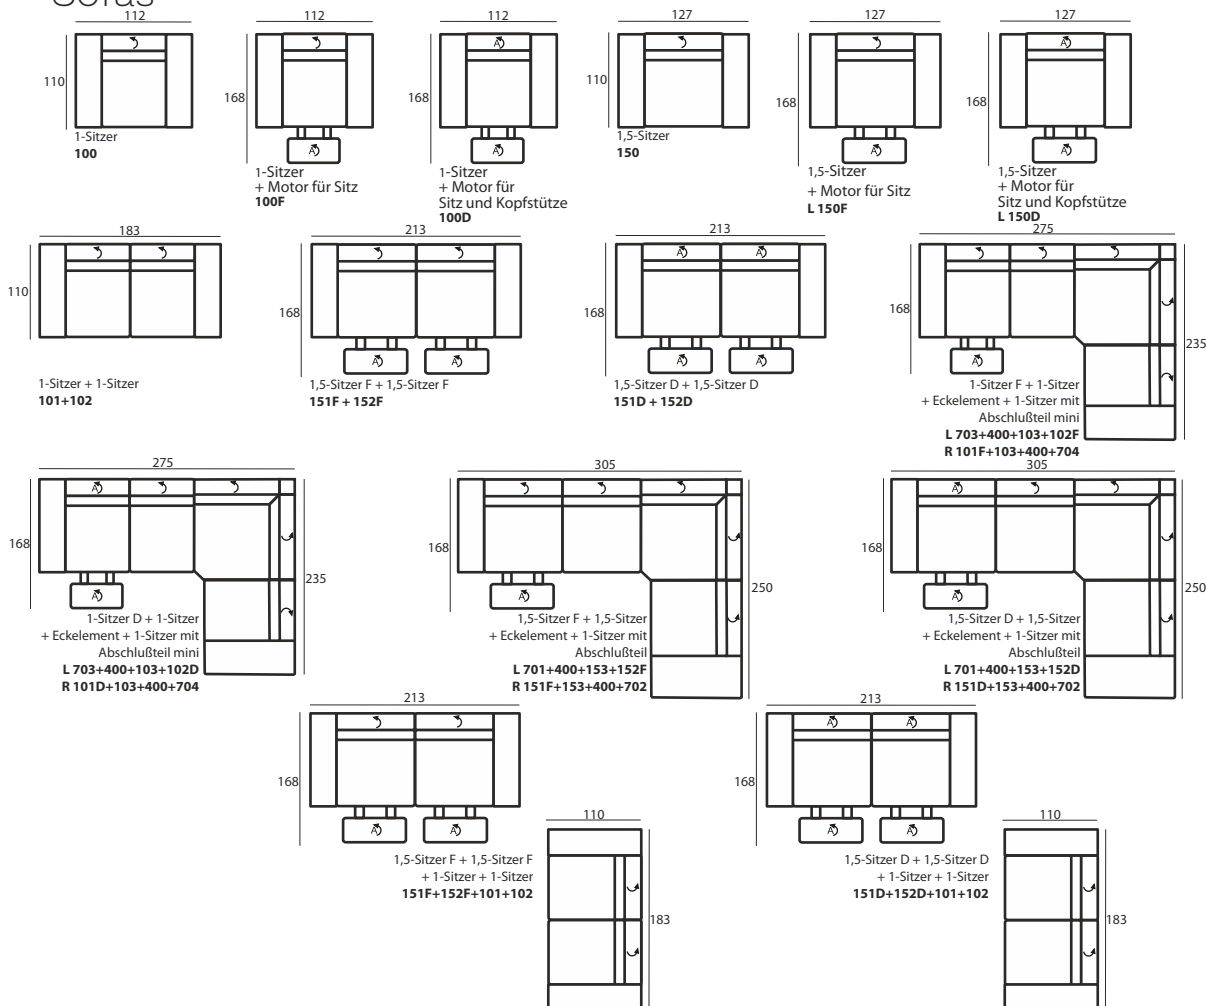

## Füße

# Hammington

Abmessungen bei der offenen Armlehnen

## Anbau-Elemente

## Sofas

Polstermöbel werden aus weichen Materialien hergestellt, daher können die Maße bis zu +/- 5 cm variieren.