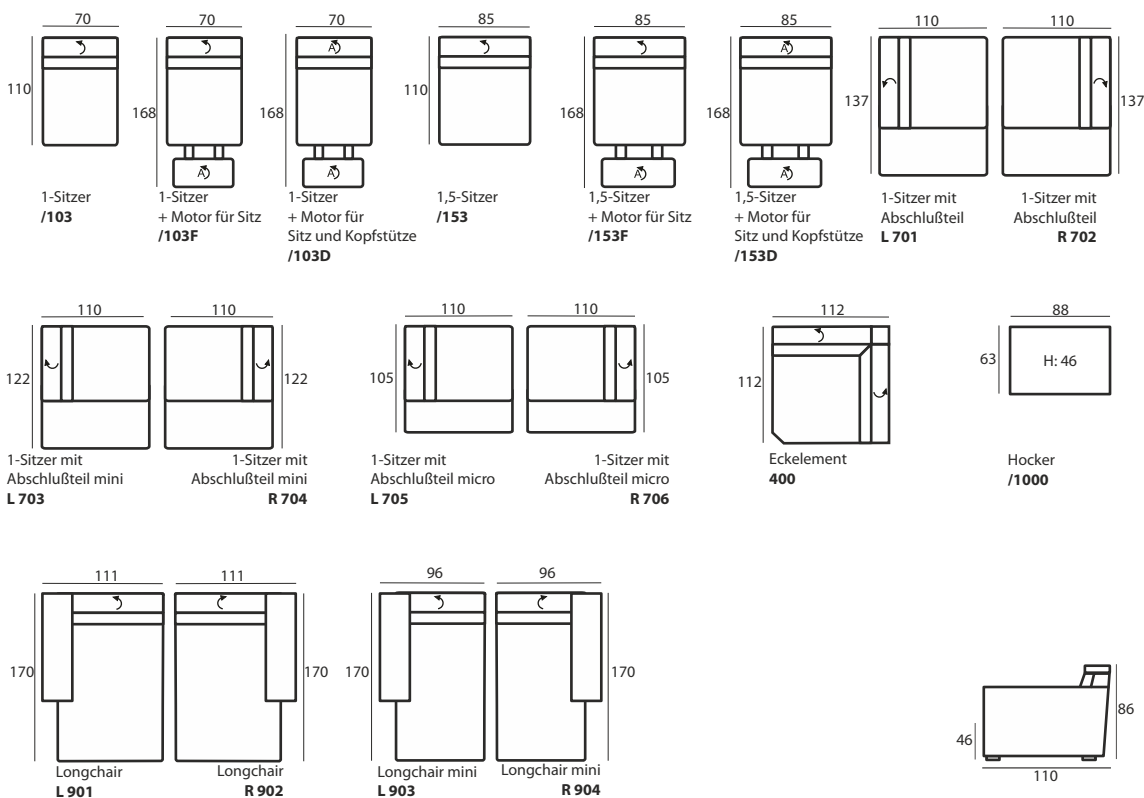

Einzellemente