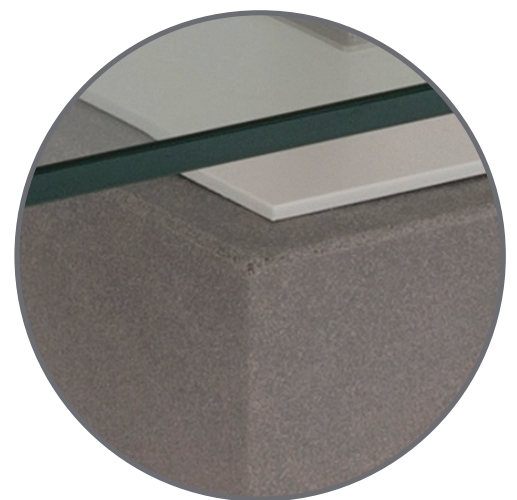

Möbel Letz GmbH
Am Gewerbepark 11
06895 Zahna-Elster

Tel.: 035383 - 6018 50

Fax.: 035383 - 6018 17

HYDRO-LIFT-COUCHTISCH

Bestell-Nr.	2794-BET	weiß / Betonimitat
Funktion	Rollen	
Höhenverstellung	Ilse - Hydrolift - Mechanik	
Oberflächen	1	
Glasoberflächen	1	
Größe	110 x 65 cm	
Höhe	46,5 - 64,5 cm durch Ilse - Hydrolift - Mechanik stufenlos höhenverstellbar	
Platte	Glas klar 10 mm (ESG),	
Gestell	Ilse - Hydro - Lift, Säule Beton-Imitat, Bodenplatte und Säulendeckel MDF weiß lackiert auf Rollen	

Ilse - Hydro - Lift - Mechanik
(Funktionsbeschreibung
auf Seite 206)

**HYDRO
LIFT**

18 cm

* Achtung!
Bodeneignung
prüfen

made
in
Germany