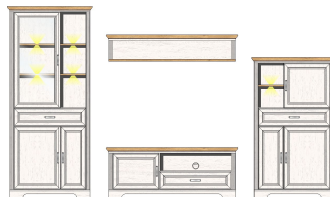

Sets

Art.-Nr.
Beschreibung

10 G9 UH 80

TV-/Wohnlösung
inkl. LED-Beleuchtung
best. aus Typen - 02/06/31/40

Breite / Höhe / Tiefe (cm)

ca. 326 / 204 / 51

10 G9 UH 81

TV-/Wohnlösung
inkl. LED-Beleuchtung
best. aus Typen - 02/04/31/40

ca. 299 / 204 / 51

Art.-Nr.
Beschreibung

10 G9 UH 82

TV-/Wohnlösung
inkl. LED-Beleuchtung
best. aus Typen - 01/06/31/40

Breite / Höhe / Tiefe (cm)

ca. 354 / 204 / 51

10 G9 UH 83

TV-/Wohnlösung
inkl. LED-Beleuchtung
best. aus Typen - 01/32/40

ca. 299 / 204 / 51

Art.-Nr.
Beschreibung

10 G9 UH 84

Speise-Kombination
inkl. LED-Beleuchtung
best. aus Typen - 20/23

Breite / Höhe / Tiefe (cm)

ca. 164 / 204 / 48

Typen

			
Art.-Nr.	10 G9 UH 01	10 G9 UH 02	10 G9 UH 04
Beschreibung	Vitrine 1 Glas-/Holztür 3 offene Fächer 1 Schubkasten 2 Holztüren inkl. LED-Beleuchtung	Vitrine links/rechts verwendbar 1 Glas-/Holztür 1 Schubkasten 1 Holztür inkl. LED-Beleuchtung	Stauraumelement 6 offene Fächer 1 Schubkasten 1 Holztür
Breite / Höhe / Tiefe (cm)	ca. 93 / 204 / 42	ca. 66 / 204 / 42	ca. 66 / 136 / 42