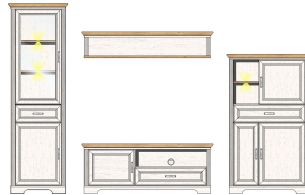

Sets

10 G9 UH 80

Art.-Nr.

Beschreibung

TV-/Wohnlösung
inkl. LED-Beleuchtung
best. aus Typen - 02/06/31/40

Breite / Höhe / Tiefe (cm)

ca. 326 / 204 / 51