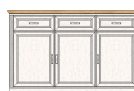

Art.-Nr.	10 G9 UH 06	10 G9 UH 20	10 G9 UH 21
Beschreibung	Stauraumelement 1 offenes Fach 3 Holztüren 1 Schubkasten inkl. LED-Beleuchtung	Sideboard 3 Schubkästen 3 Holztüren	Sideboard 2 Schubkästen 4 offene Fächer 2 Holztüren
Breite / Höhe / Tiefe (cm)	ca. 93 / 150 / 42	ca. 166 / 102 / 48	ca. 171 / 102 / 48