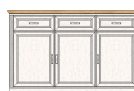

ca. 299 / 204 / 51

Art.-Nr.  
Beschreibung

10 G9 UH 84

Speise-Kombination  
inkl. LED-Beleuchtung  
**best. aus Typen - 20/23**

Breite / Höhe / Tiefe (cm)

ca. 164 / 204 / 48

**Typen**

Art.-Nr.	10 G9 UH 01	10 G9 UH 02	10 G9 UH 04
Beschreibung	Vitrine 1 Glas-/Holztür 3 offene Fächer 1 Schubkasten 2 Holztüren inkl. LED-Beleuchtung	Vitrine links/rechts verwendbar 1 Glas-/Holztür 1 Schubkasten 1 Holztür inkl. LED-Beleuchtung	Stauraumelement 6 offene Fächer 1 Schubkasten 1 Holztür
Breite / Höhe / Tiefe (cm)	ca. 93 / 204 / 42	ca. 66 / 204 / 42	ca. 66 / 136 / 42