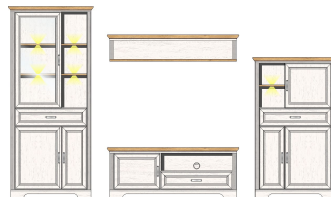

**Sets**

Art.-Nr.  
Beschreibung

10 G9 UH 80

TV-/Wohnlösung  
inkl. LED-Beleuchtung  
**best. aus Typen - 02/06/31/40**

Breite / Höhe / Tiefe (cm)

ca. 326 / 204 / 51

10 G9 UH 81

TV-/Wohnlösung  
inkl. LED-Beleuchtung  
**best. aus Typen - 02/04/31/40**

ca. 299 / 204 / 51

Art.-Nr.  
Beschreibung

10 G9 UH 82

TV-/Wohnlösung  
inkl. LED-Beleuchtung  
**best. aus Typen - 01/06/31/40**

Breite / Höhe / Tiefe (cm)

ca. 354 / 204 / 51

10 G9 UH 83

TV-/Wohnlösung  
inkl. LED-Beleuchtung  
**best. aus Typen - 01/32/40**

ca. 299 / 204 / 51

Art.-Nr.  
Beschreibung

10 G9 UH 84

Speise-Kombination  
inkl. LED-Beleuchtung  
**best. aus Typen - 20/23**

Breite / Höhe / Tiefe (cm)

ca. 164 / 204 / 48

**Typen**

Art.-Nr.	10 G9 UH 01	10 G9 UH 02	10 G9 UH 04
Beschreibung	Vitrine 1 Glas-/Holztür 3 offene Fächer 1 Schubkasten 2 Holztüren inkl. LED-Beleuchtung	Vitrine links/rechts verwendbar 1 Glas-/Holztür 1 Schubkasten 1 Holztür inkl. LED-Beleuchtung	Stauraumelement 6 offene Fächer 1 Schubkasten 1 Holztür
Breite / Höhe / Tiefe (cm)	ca. 93 / 204 / 42	ca. 66 / 204 / 42	ca. 66 / 136 / 42