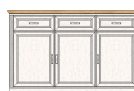

ca. 299 / 204 / 51

Art.-Nr.
Beschreibung

10 G9 UH 84

Speise-Kombination
inkl. LED-Beleuchtung
best. aus Typen - 20/23

Breite / Höhe / Tiefe (cm)

ca. 164 / 204 / 48

Typen

Art.-Nr.	10 G9 UH 01	10 G9 UH 02	10 G9 UH 04
Beschreibung	Vitrine 1 Glas-/Holztür 3 offene Fächer 1 Schubkasten 2 Holztüren inkl. LED-Beleuchtung	Vitrine links/rechts verwendbar 1 Glas-/Holztür 1 Schubkasten 1 Holztür inkl. LED-Beleuchtung	Stauraumelement 6 offene Fächer 1 Schubkasten 1 Holztür
Breite / Höhe / Tiefe (cm)	ca. 93 / 204 / 42	ca. 66 / 204 / 42	ca. 66 / 136 / 42

Art.-Nr.	10 G9 UH 06	10 G9 UH 20	10 G9 UH 21
Beschreibung	Stauraumelement 1 offenes Fach 3 Holztüren 1 Schubkasten inkl. LED-Beleuchtung	Sideboard 3 Schubkästen 3 Holztüren	Sideboard 2 Schubkästen 4 offene Fächer 2 Holztüren
Breite / Höhe / Tiefe (cm)	ca. 93 / 150 / 42	ca. 166 / 102 / 48	ca. 171 / 102 / 48