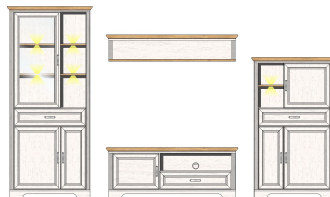

Sets

10 G9 UH 80

Art.-Nr.

Beschreibung

TV-/Wohnlösung
inkl. LED-Beleuchtung
best. aus Typen - 02/06/31/40

Breite / Höhe / Tiefe (cm)

ca. 326 / 204 / 51

10 G9 UH 81

TV-/Wohnlösung
inkl. LED-Beleuchtung
best. aus Typen - 02/04/31/40

ca. 299 / 204 / 51

10 G9 UH 82

Art.-Nr.

Beschreibung

TV-/Wohnlösung
inkl. LED-Beleuchtung
best. aus Typen - 01/06/31/40

Breite / Höhe / Tiefe (cm)