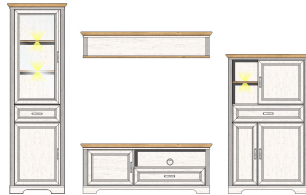

Sets

10 G9 UH 80

Art.-Nr.

Beschreibung

TV-/Wohnlösung
inkl. LED-Beleuchtung
best. aus Typen - 02/06/31/40

Breite / Höhe / Tiefe (cm)

ca. 326 / 204 / 51