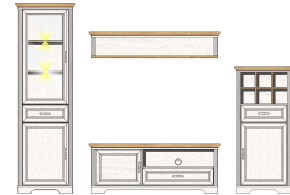

Sets

1L G9 UH 80

Art.-Nr.

Beschreibung

TV-/Wohnlösung
inkl. LED-Beleuchtung
best. aus Typen - 02/06/31/40

Breite / Höhe / Tiefe (cm)

ca. 326 / 204 / 51

1L G9 UH 81