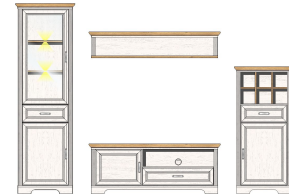

Art.-Nr.	10 G9 GH 22	10 G9 GH 23	10 G9 GH 31
Beschreibung	Highboard 2 Glas-/Holztüren 6 offene Fächer 3 Schubkästen 3 Holztüren inkl. LED-Beleuchtung	Buffet-Aufsatz 2 Glas-/Holztüren 8 offene Fächer inkl. LED-Beleuchtung	TV-Unterteil 1 Holztür 1 offenes Fach 1 Schubkasten
Breite / Höhe / Tiefe (cm)	ca. 143 / 150 / 42	ca. 166 / 103 / 42	ca. 143 / 54 / 51

Sets

10 G9 UH 80

Art.-Nr.

Beschreibung

TV-/Wohnlösung
inkl. LED-Beleuchtung
best. aus Typen - 02/06/31/40

Breite / Höhe / Tiefe (cm)

ca. 326 / 204 / 51

10 G9 UH 81

TV-/Wohnlösung
inkl. LED-Beleuchtung
best. aus Typen - 02/04/31/40

ca. 299 / 204 / 51

10 G9 UH 82

Art.-Nr.

Beschreibung

TV-/Wohnlösung
inkl. LED-Beleuchtung
best. aus Typen - 01/06/31/40

Breite / Höhe / Tiefe (cm)