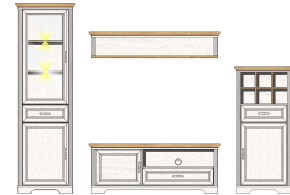

			
Art.-Nr.	10 G9 GH 22	10 G9 GH 23	10 G9 GH 31
Beschreibung	Highboard 2 Glas-/Holztüren 6 offene Fächer 3 Schubkästen 3 Holztüren inkl. LED-Beleuchtung	Buffet-Aufsatz 2 Glas-/Holztüren 8 offene Fächer inkl. LED-Beleuchtung	TV-Unterteil 1 Holztür 1 offenes Fach 1 Schubkasten
Breite / Höhe / Tiefe (cm)	ca. 143 / 150 / 42	ca. 166 / 103 / 42	ca. 143 / 54 / 51

Sets

10 G9 UH 80

Art.-Nr.

Beschreibung

TV-/Wohnlösung
inkl. LED-Beleuchtung
best. aus Typen - 02/06/31/40

Breite / Höhe / Tiefe (cm)

ca. 326 / 204 / 51

10 G9 UH 81

TV-/Wohnlösung
inkl. LED-Beleuchtung
best. aus Typen - 02/04/31/40

ca. 299 / 204 / 51

10 G9 UH 82

Art.-Nr.

Beschreibung

TV-/Wohnlösung
inkl. LED-Beleuchtung
best. aus Typen - 01/06/31/40

Breite / Höhe / Tiefe (cm)