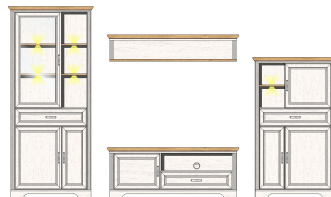

1L G9 UH 82

Art.-Nr.

Beschreibung

TV-/Wohnlösung
inkl. LED-Beleuchtung
best. aus Typen - 01/06/31/40

Breite / Höhe / Tiefe (cm)

ca. 354 / 204 / 51