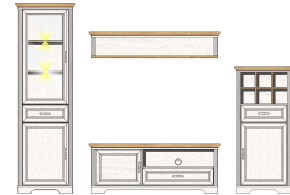

Sets

1L G9 UH 80

Art.-Nr.

Beschreibung

TV-/Wohnlösung
inkl. LED-Beleuchtung
best. aus Typen - 02/06/31/40

Breite / Höhe / Tiefe (cm)

ca. 326 / 204 / 51

1L G9 UH 81

TV-/Wohnlösung
inkl. LED-Beleuchtung
best. aus Typen - 02/04/31/40

ca. 299 / 204 / 51

1L G9 UH 82

Art.-Nr.

Beschreibung

TV-/Wohnlösung
inkl. LED-Beleuchtung
best. aus Typen - 01/06/31/40

Breite / Höhe / Tiefe (cm)