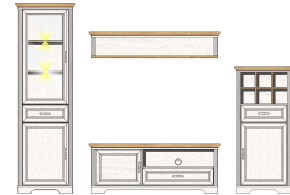

Art.-Nr.	10 G9 GH 22	10 G9 GH 23	10 G9 GH 31
Beschreibung	Highboard 2 Glas-/Holztüren 6 offene Fächer 3 Schubkästen 3 Holztüren inkl. LED-Beleuchtung	Buffet-Aufsatz 2 Glas-/Holztüren 8 offene Fächer inkl. LED-Beleuchtung	TV-Unterteil 1 Holztür 1 offenes Fach 1 Schubkasten
Breite / Höhe / Tiefe (cm)	ca. 143 / 150 / 42	ca. 166 / 103 / 42	ca. 143 / 54 / 51

Sets

10 G9 UH 80

Art.-Nr.

Beschreibung

TV-/Wohnlösung
inkl. LED-Beleuchtung
best. aus Typen - 02/06/31/40

Breite / Höhe / Tiefe (cm)

ca. 326 / 204 / 51

10 G9 UH 81