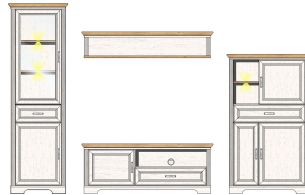

Sets

1L G9 UH 80

Art.-Nr.

Beschreibung

TV-/Wohnlösung
inkl. LED-Beleuchtung
best. aus Typen - 02/06/31/40

Breite / Höhe / Tiefe (cm)

ca. 326 / 204 / 51