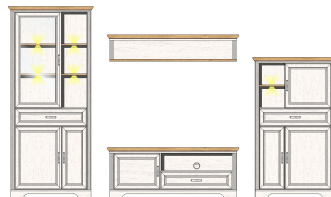

Sets

1L G9 UH 80

Art.-Nr.

Beschreibung

TV-/Wohnlösung
inkl. LED-Beleuchtung
best. aus Typen - 02/06/31/40

Breite / Höhe / Tiefe (cm)

ca. 326 / 204 / 51

1L G9 UH 81

TV-/Wohnlösung
inkl. LED-Beleuchtung
best. aus Typen - 02/04/31/40

ca. 299 / 204 / 51

1L G9 UH 82

Art.-Nr.

Beschreibung

TV-/Wohnlösung
inkl. LED-Beleuchtung
best. aus Typen - 01/06/31/40

Breite / Höhe / Tiefe (cm)