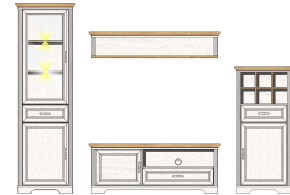

Sets

10 G9 UH 80

Art.-Nr.

Beschreibung

TV-/Wohnlösung
inkl. LED-Beleuchtung
best. aus Typen - 02/06/31/40

Breite / Höhe / Tiefe (cm)

ca. 326 / 204 / 51

10 G9 UH 81