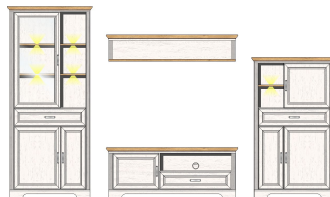

Sets

1L G9 UH 80

Art.-Nr.

Beschreibung

TV-/Wohnlösung
inkl. LED-Beleuchtung
best. aus Typen - 02/06/31/40

Breite / Höhe / Tiefe (cm)

ca. 326 / 204 / 51

1L G9 UH 81

TV-/Wohnlösung
inkl. LED-Beleuchtung
best. aus Typen - 02/04/31/40

ca. 299 / 204 / 51

1L G9 UH 82

Art.-Nr.

Beschreibung

TV-/Wohnlösung
inkl. LED-Beleuchtung
best. aus Typen - 01/06/31/40

Breite / Höhe / Tiefe (cm)