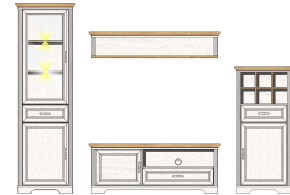

			
Art.-Nr.	1L G9 GH 22	1L G9 GH 23	1L G9 GH 31
Beschreibung	Highboard 2 Glas-/Holztüren 6 offene Fächer 3 Schubkästen 3 Holztüren inkl. LED-Beleuchtung	Buffet-Aufsatz 2 Glas-/Holztüren 8 offene Fächer inkl. LED-Beleuchtung	TV-Unterteil 1 Holztür 1 offenes Fach 1 Schubkasten
Breite / Höhe / Tiefe (cm)	ca. 143 / 150 / 42	ca. 166 / 103 / 42	ca. 143 / 54 / 51

Sets

1L G9 UH 80

Art.-Nr.

Beschreibung

TV-/Wohnlösung
inkl. LED-Beleuchtung
best. aus Typen - 02/06/31/40

Breite / Höhe / Tiefe (cm)

ca. 326 / 204 / 51

1L G9 UH 81

TV-/Wohnlösung
inkl. LED-Beleuchtung
best. aus Typen - 02/04/31/40

ca. 299 / 204 / 51

1L G9 UH 82

Art.-Nr.

Beschreibung

TV-/Wohnlösung
inkl. LED-Beleuchtung
best. aus Typen - 01/06/31/40

Breite / Höhe / Tiefe (cm)