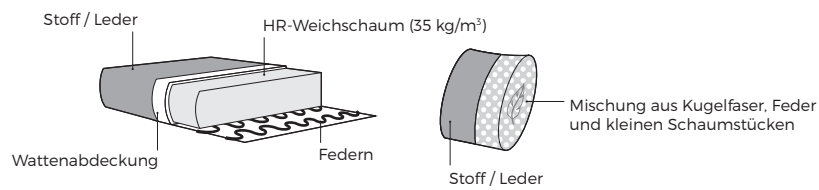

info@vilmers.com

Möbel Letz GmbH
Am Gewerbepark 11
06895 Zahna-Elster

Tel.: 035383 - 6018 50

Fax.: 035383 - 6018 17

Suny

Suny

Komfort

1. Bezug