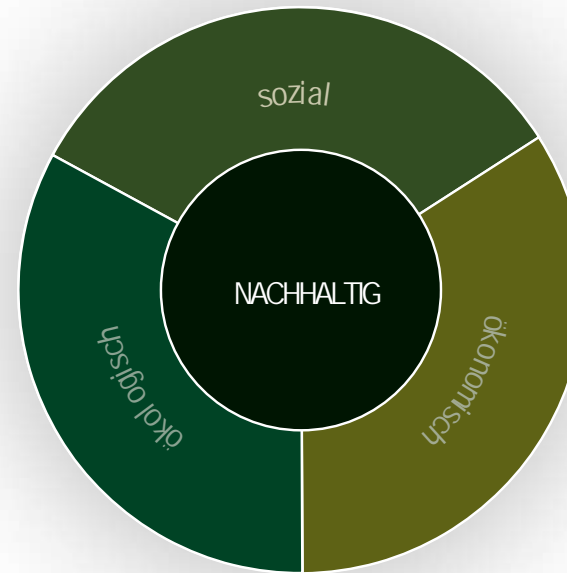

COTTA

Modellnr.	Zusammenstellung		Stoff 1 1S	Stoff 2 2S																	
C273661	RETRO REC/BK-2.5F 188 x 302cm - LF 235 x 141cm																				
C273970	RETRO KISSENSATZ FIOCCO 1Stk. Kissen 70x70																				
C273975	RETRO KISSENSATZ FIOCCO 2Stk. Kissen 70x70																				
C273980	RETRO NIERENKISSEN ZU LIEGE 1x 54x22cm																				

Modelländerungen vorbehalten

AUSVERANTWORTUNG FÜR ALLE

In Zeiten bedeutsamer Veränderung übernehmen wir Verantwortung für Menschen, Umwelt und Gesellschaft.

Auf Grundlage der in den **Sustainable Development Goals (SDGs)** * der Vereinten Nationen festgelegten Inhalte, haben 6 ausgewählte Themen für unser Unternehmen und explizit unsere **GREENCLUB** - Produkte, aktuell besondere Relevanz.

GREENCLUB , mehr als ein Label.

Achten Sie auf FSC®-zertifizierte Produkte! Diese sind entsprechend gekennzeichnet!

COTTAGROUP-GEMEINSAM ZUKUNFTGESTALTEN

Seit 2018/19 werden die Emissionswerte der Cotta-Group gemessen. Hieraus ergeben sich wissenschaftsbasierte Zielvorgaben in Bezug auf die SGD's der Vereinten Nationen.