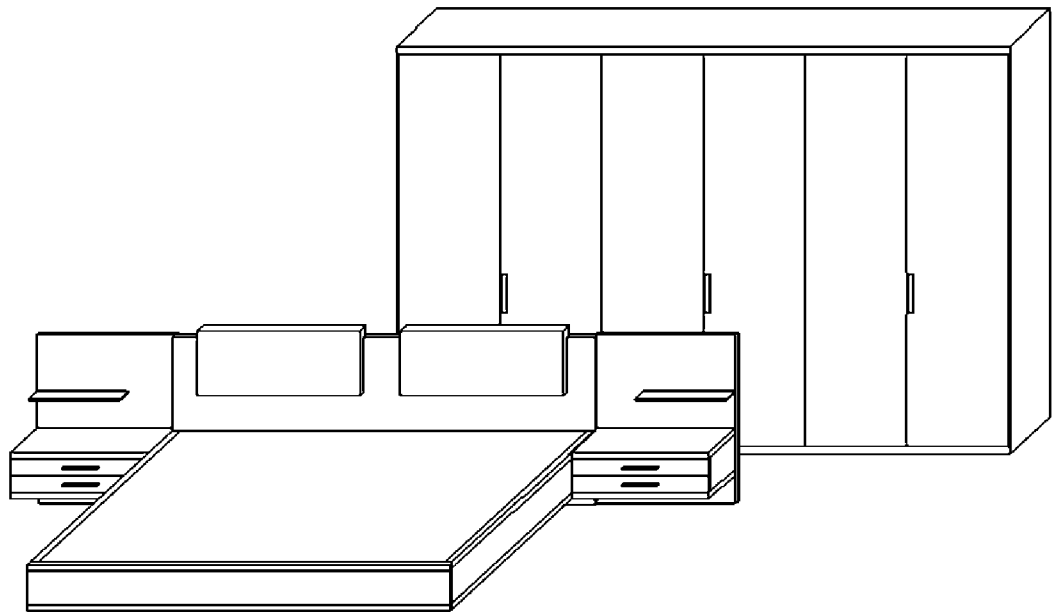

DIETZ

Die elegante Schlafkultur.

FLORENZ

Wildeiche natur
Kernbuche natur

lava seidenmatt
magnolia seidenmatt

Dietz Möbel GmbH & Co. KG
Daimlerstraße 2
72285 Pfalzgrafenweiler
Telefon 07445 / 8500-0
Telefax 07445 / 8500-33
www.dietzmoebel.de

Änderungen vorbehalten

Endlosschränke FLORENZ Türen glatt mit Bügelgriff und Türdämpfung

Wichtige Bestellangaben: Modell, Holzart, Beste.-Nr.

Inneneinteilung serienmäßig: Je Element 2 Fachböden und 1 Kleiderstange

Schränke 60 cm tief	Breite in cm	Höhe in cm	Bestell- Nr.	Wildeiche natur Kernbuche natur	
		52	218	SG/ 52/218	
102		218	SG/102/218		
152		218	SG/152/218		
202		218	SG/202/218		
252		218	SG/252/218		
302		218	SG/302/218		
352		218	SG/352/218		
402		218	SG/402/218		
452		218	SG/452/218		
Türspiegel Parsolglas mit Facette			SP		
	52	234	SG/ 52/234		
	102	234	SG/102/234		
	152	234	SG/152/234		
	202	234	SG/202/234		
	252	234	SG/252/234		
	302	234	SG/302/234		
	352	234	SG/352/234		
	402	234	SG/402/234		
	452	234	SG/452/234		
Türspiegel Parsolglas mit Facette			SP		
Jede Schranktür kann auch in Lackausführung (magnolia seidenmatt oder lava seidenmatt) geliefert werden. Bitte genaue Bezeichnung oder Frontskizze mitschicken.			LA-magnolia LA-lava	ohne Mehrpreis	
Schränkanbauteil schräg					
je Schrankteil 5 Fachböden	46	218	SAE/R 218 SAE/L 218		
	46	234	SAE/R 234 SAE/L 234		
Schränkanbauteil mit Anschlußmittelwand					
(ohne Außenseiten, zum Anbau an bestehenden Schrank)					
inc. 2 Fachböden u. 1 Kleiderstange	44	218	SA 44/218		
	50	218	SA 50/218		
	88	218	SA 88/218		
	100	218	SA 100/218		
	44	234	SA 44/234		
	50	234	SA 50/234		
	88	234	SA 88/234		
	100	234	SA 100/234		
	Schubkastenblock 100		SKB 100		
	für 100er Schrankelement mit 4 Schubkasten je 19 cm hoch, mit Vollauszug und Dämpfung. Oberhalb der Schubkasten liefern wir serienmäßig 3 Fachböden.				
		Schubkastenblock 200	SKB 200		
		geht über 2 Schrankelemente mit 4 Schubkasten je ca. 28 cm hoch, mit Vollauszug und Dämpfung. Oberhalb der Schubkasten liefern wir serienmäßig je 2 Fachböden und 1 Kleiderstange.