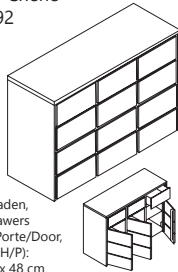

2 Schubladen/Tiroir/drawers
B/H/T (L/H/P):
47 x 48 x 42 cm

Eiche - Chêne
3303-92

3 Schubladen/Tiroir/Drawers
B/H/T (L/H/P):
47 x 70 x 42 cm

Eiche - Chêne
3305-92

5 Schubladen/Tiroir/Drawers
B/H/T (L/H/P):
47 x 113 x 42 cm

Eiche - Chêne
3315-92

5 Schubladen/Tiroir/Drawers,
1 x Tür/Porte/door,
B/H/T (L/H/P): 88 x 113 x 42 cm

Eiche - Chêne
3322-92

2 Schubladen/Tiroir/Drawers
2 x Türen/Porte/Door
B/H/T (L/H/P): 88 x 91 x 42 cm

Eiche - Chêne
3332-92

2 + 3 Schubladen/
Tiroir/drawers,
B/H/T (L/H/P):
88 x 91 x 42 cm

Eiche - Chêne
3333-92

3 Schubladen,
Tiroir/Drawers
3 Türen/Porte/Door,
B/H/T (L/H/P):
130 x 91 x 48 cm

Eiche - Chêne
3344-92

4 x Schubladen
4 x Türen,
B/H/T (L/H/P): 172 x 91 x 48 cm

Eiche - Chêne - Oak
33410-92

3 Schubladen/
Tiroir/Drawers
B/H/T (L/H/P):
118 x 70 x 42 cm

Eiche - Chêne - Oak
33411-92

3 Schubladen/
Tiroir/Drawers
1 Tür/Porte/Door
B/H/T (L/H/P):
118 x 70 x 42 cm