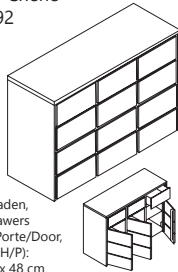

2 Schubladen/Tiroir/drawers  
B/H/T (L/H/P):  
47 x 48 x 42 cm

Eiche - Chêne  
3303-92

3 Schubladen/Tiroir/Drawers  
B/H/T (L/H/P):  
47 x 70 x 42 cm

Eiche - Chêne  
3305-92

5 Schubladen/Tiroir/Drawers  
B/H/T (L/H/P):  
47 x 113 x 42 cm

Eiche - Chêne  
3315-92

5 Schubladen/Tiroir/Drawers,  
1 x Tür/Porte/door,  
B/H/T (L/H/P): 88 x 113 x 42 cm

Eiche - Chêne  
3322-92

2 Schubladen/Tiroir/Drawers  
2 x Türen/Porte/Door  
B/H/T (L/H/P): 88 x 91 x 42 cm

Eiche - Chêne  
3332-92

2 + 3 Schubladen/  
Tiroir/drawers,  
B/H/T (L/H/P):  
88 x 91 x 42 cm

Eiche - Chêne  
3333-92

3 Schubladen,  
Tiroir/Drawers  
3 Türen/Porte/Door,  
B/H/T (L/H/P):  
130 x 91 x 48 cm