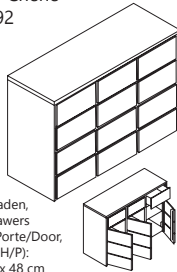

2 Schubladen/Tiroir/drawers
B/H/T (L/H/P):
47 x 48 x 42 cm

Eiche - Chêne
3303-92

3 Schubladen/Tiroir/Drawers
B/H/T (L/H/P):
47 x 70 x 42 cm

Eiche - Chêne
3305-92

5 Schubladen/Tiroir/Drawers
B/H/T (L/H/P):
47 x 113 x 42 cm

Eiche - Chêne
3315-92

5 Schubladen/Tiroir/Drawers,
1 x Tür/Porte/door,
B/H/T (L/H/P): 88 x 113 x 42 cm

Eiche - Chêne
3322-92

2 Schubladen/Tiroir/Drawers
2 x Türen/Porte/Door
B/H/T (L/H/P): 88 x 91 x 42 cm

Eiche - Chêne
3332-92

2 + 3 Schubladen/
Tiroir/drawers,
B/H/T (L/H/P):
88 x 91 x 42 cm

Eiche - Chêne
3333-92

3 Schubladen,
Tiroir/Drawers
3 Türen/Porte/Door,
B/H/T (L/H/P):
130 x 91 x 48 cm

Eiche - Chêne
3344-92

4 x Schubladen
4 x Türen,
B/H/T (L/H/P): 172 x 91 x 48 cm

Eiche - Chêne - Oak
33410-92

3 Schubladen/
Tiroir/Drawers
B/H/T (L/H/P):
118 x 70 x 42 cm

Eiche - Chêne - Oak
33411-92

3 Schubladen/
Tiroir/Drawers
1 Tür/Porte/Door
B/H/T (L/H/P):
118 x 70 x 42 cm