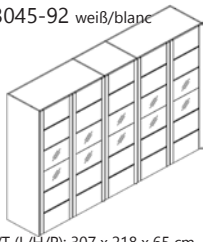

B/H/T (L/H/P): 246 x 218 x 65 cm

Eiche - Chêne - Oak
333035-92 anthrazit/anthracite
333045-92 weiß/blanc

B/H/T (L/H/P): 307 x 218 x 65 cm