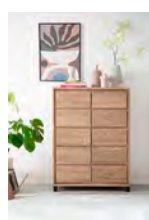

TYPENLISTE

Gültig ab 01.07.25

RÖDVIIG