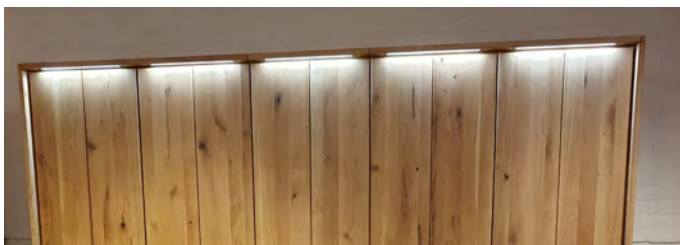

Eiche - Chêne - Oak
333004-92

B/H/T (L/H/P): 246 x 218 x 65 cm

Eiche - Chêne - Oak
333005-92

B/H/T (L/H/P): 307 x 218 x 65 cm

Eiche - Chêne - Oak
333014-92

B/H/T (L/H/P): 246 x 218 x 65 cm

Eiche - Chêne - Oak
333015-92

B/H/T (L/H/P): 307 x 218 x 65 cm

Eiche - Chêne - Oak
333024-92

B/H/T (L/H/P): 246 x 218 x 65 cm

Eiche - Chêne - Oak
333025-92

B/H/T (L/H/P): 307 x 218 x 65 cm

Eiche - Chêne -Oak
333034-92 anthrazit/anthracite
333044-92 weiß/blanc

B/H/T (L/H/P): 246 x 218 x 65 cm

Eiche - Chêne - Oak
333035-92 anthrazit/anthracite
333045-92 weiß/blanc

B/H/T (L/H/P): 307 x 218 x 65 cm

Beleuchtung / Eclairage
990

EeK*
A++
A+
A

1 Stück
1 pièces

* Die Lampen können in der Leuchte nicht ausgetauscht werden.
Ladegerät nicht enthalten
Chargeur non inclus
Charger not included

*Spektrum der verfügbaren Leuchten-Energieeffizienzklassen