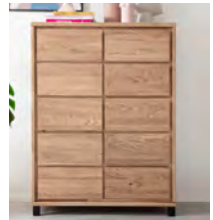

5 Schubladen/Tiroir/Drawers,
1 x Tür/Porte/door,
B/H/T (L/H/P): 88 x 113 x 42 cm
(B/H/T (L/H/P): 88 x 122 x 42 cm)

Eiche - Chêne
N_3322-92 + (N_33151M-92)

Eiche - Chêne
N_3332-92 + (N_33151M-92)

Eiche - Chêne
N_3333-92 + (N_33331M-92)

Eiche - Chêne
N_3344-92 + (N_33441M-92)