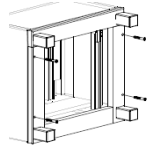

Eiche - Chêne
N_3302-92 + (N_33021M-92)

Eiche - Chêne
N_3303-92 + (N_33021M-92)

Eiche - Chêne
N_3305-92 + (N_33021M-92)

Eiche - Chêne
N_3315-92 + (N_33151M-92)