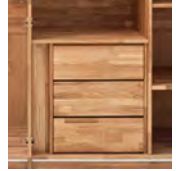

Eiche - Chêne - Oak  
333084-92

B/H/T (L/H/P): 255 x 221 x 5 cm

Eiche - Chêne - Oak  
333085-92

B/H/T (L/H/P): 316 x 221 x 5 cm

Eiche - Chêne - Oak  
333053-92

Für Sektion 60 cm  
Pour section 60 cm  
rechts und links montierbar  
montage gauche ou droite