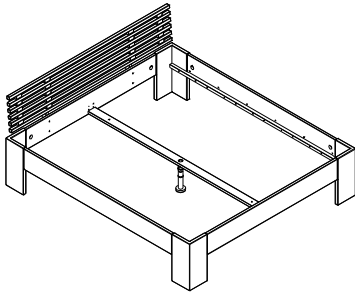

Eiche - Chêne
333053-92

Für Sektion 60 cm
La section 60 cm

1 x Einlegeboden
1 x Tablette
Für Sektion 60 cm
La section 60 cm

Eiche - Chêne
333098-92

B/H/T: 60 x 1,8 x 57
L/H/P:

Trennwand mit
3 x Einlegeböden
1 x Kleiderstange
1 x Hacken

Séparation avec
3 x étagères
1 x tringle

Für Sektion 120 cm
La section 120 cm

Eiche - Chêne
333095-92

B/H/T: 120 x 167 x 57
L/H/P:

1 x Einlegeboden
1 x Tablette
Für Sektion 120 cm
La section 120 cm

Eiche - Chêne
333099-92

B/H/T: 120 x 1,8 x 57
L/H/P:

Eiche - Chêne
333140-92

B/H/T: 140 x 84 x 200
L/H/P:

Eiche - Chêne
333160-92

B/H/T: 160 x 84 x 200
L/H/P:

Eiche - Chêne
333180-92

B/H/T: 180 x 84 x 200
L/H/P:

Eiche - Chêne
333200-92