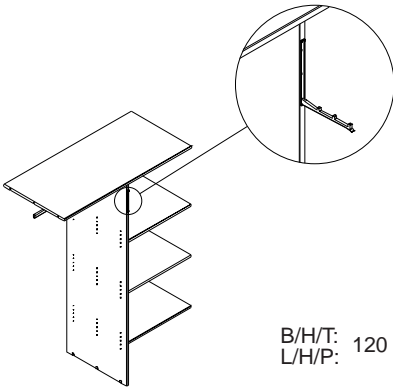

Eiche - Chêne
333053-92

Für Sektion 60 cm
La section 60 cm

1 x Einlegeboden
1 x Tablette
Für Sektion 60 cm
La section 60 cm

Eiche - Chêne
333098-92

B/H/T: 60 x 1,8 x 57
L/H/P:

Trennwand mit
3 x Einlegeböden
1 x Kleiderstange
1 x Hacken

Séparation avec
3 x étagères
1 x tringle

Für Sektion 120 cm
La section 120 cm

Eiche - Chêne
333095-92

B/H/T: 120 x 167 x 57
L/H/P:

1 x Einlegeboden
1 x Tablette
Für Sektion 120 cm
La section 120 cm

Eiche - Chêne
333099-92