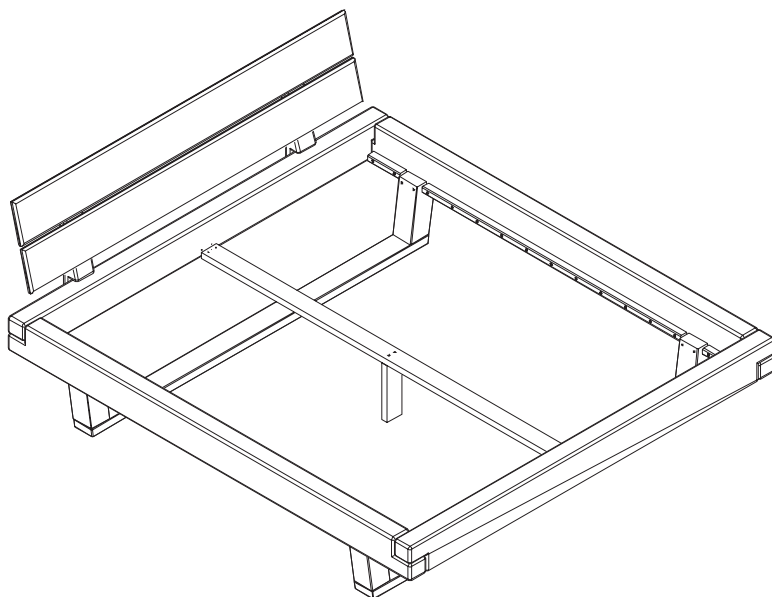

Wildeiche geölt, massiv

3014-92	3016-92
B/H/T (L/H/P): 140 x 88 x 200	B/H/T (L/H/P): 160 x 88 x 200
3018-92	3020-92
B/H/T (L/H/P): 180 x 88 x 200	B/H/T (L/H/P): 200 x 88 x 200

UNIKA

– BALKEN-BETT –

Höhe bis Oberkante
Befrahmen = 42 cm
Außenmaße: + 28 cm
in der Tiefe + 18 cm in der Breite.

*Hauteur jusqu'au côté supérieur
du cadre de lit :
42 cm Dimensions extérieures: + 28 cm en
profondeur + 18 cm en largeur.*

B/H/T (L/H/P): 50 x 42 x 36 cm

Fichte geölt, massiv
3001

Wildeiche geölt, massiv
3001-92