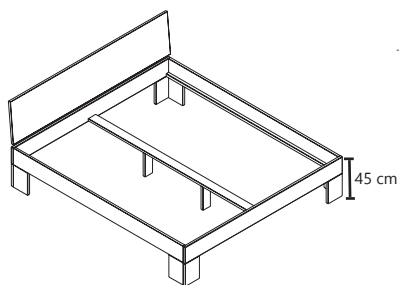

141090-92	141140-92	141160-92	141180-92	141200-92
B/H/T (L/H/P): 90 x 93 x 200	B/H/T (L/H/P): 140 x 93 x 200	B/H/T (L/H/P): 160 x 93 x 200	B/H/T (L/H/P): 180 x 93 x 200	B/H/H/T (L/H/P): 200 x 93 x 200

Einlegetiefe Verstellbar: 16/20 cm - Höhe bis Oberkante Bett-rahmen: 45 cm
Außenmaße: + 13 cm in der Tiefe + 6 cm in der Breite.

Espace utile cadre de lit: 16/20 cm - Hauteur jusqu'au côté supérieur du cadre de lit :
45 cm
Dimensions extérieures: + 13 cm en profondeur + 6 cm en largeur.

Insertion depth: 16/20 cm - Height to the upper edge of the bed frame: 45 cm
External dimensions: + 13 cm in depth + 6 cm in width.

Auch ohne Kopfteil lieferbar
Livable sans tête de lit