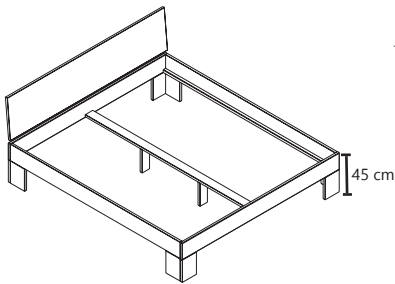

141090-92	141140-92	141160-92	141180-92	141200-92
B/H/T (L/H/P): 90 x 93 x 200	B/H/T (L/H/P): 140 x 93 x 200	B/H/T (L/H/P): 160 x 93 x 200	B/H/T (L/H/P): 180 x 93 x 200	B/H/T (L/H/P): 200 x 93 x 200

Einlegetiefe Verstellbar: 16/20 cm - Höhe bis Oberkante Bett-rahmen: 45 cm
Außenmaße: + 13 cm in der Tiefe + 6 cm in der Breite.

Espace utile cadre de lit: 16/20 cm - Hauteur jusqu'au côté supérieur du cadre de lit:
45 cm
Dimensions extérieures: + 13 cm en profondeur + 6 cm en largeur.

Insertion depth: 16/20 cm - Height to the upper edge of the bed frame: 45 cm
External dimensions: + 13 cm in depth + 6 cm in width.

Auch ohne Kopfteil lieferbar
Livable sans tête de lit