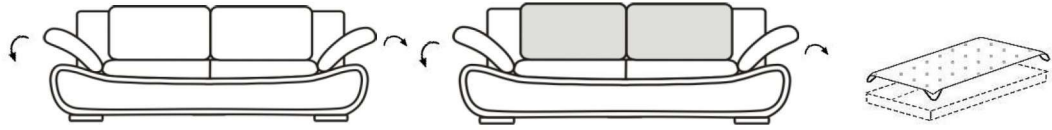

Verena-Sleep | Querschläfer

Maße ca:
B: 210 cm
H: 84 cm
T: 90 cm
SH: 43 cm
LH: 43 cm

Querschläfer mit Bettkasten
einfarbig
Liegefläche 150 x 210 cm

Querschläfer mit Bettkasten
zweifarbig
Liegefläche 150 x 210 cm

Option
lose Schonerdecke
150 x 200 cm

Stoffgruppe (Rücken echt):	
Preisgrundlage für Fremdstoff	1
	2
	3
	4
	5
Leder (Rücken Nessel):	10
Leder (Rücken echt):	10
Dickleder (Rücken Nessel):	11
Dickleder (Rücken echt):	11
Premiumleder (Rücken Nessel):	12
Premiumleder (Rücken echt):	12

Aufpreis für Hubbeschlag

Stoffanordnung zweifarbig:

1. Stoff: Korpus+ Sitz
2. Stoff: nur Rückenkissen

Produktmerkmale: Durch Vorziehen der Sitzfläche und Herunterklappen des Rückenteils entsteht eine Doppelliege. Schlafen auf Sitzhöhe.

Verarbeitung:

Sitz: Federkern und Wattevlies auf Stahlwellenfederung.
Rücken: Federkern und Wattevlies.
Armlehnen: Armteile mit Rasterbeschlag
Korpus: geräumiger Bettkasten innen kunststoffbeschichtet (Holzdekor)
Füße: Chromfüße

Option: lose Schonerdecke

Achtung: Rückenkissen in Leder sind hinten mit Drell bezogen.

Die Ausführung der Zweifarbigkeit ist in Stoff wie abgebildet oder beschrieben möglich.
Bei zweifarbiger Verarbeitung wird immer die höhere Stoffgruppe bei der Berechnung zugrunde gelegt!