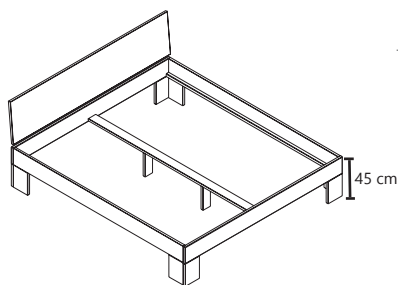

141090-92	141140-92	141160-92	141180-92	141200-92
B/H/T (L/H/P): 90 x 93 x 200	B/H/T (L/H/P): 140 x 93 x 200	B/H/T (L/H/P): 160 x 93 x 200	B/H/T (L/H/P): 180 x 93 x 200	B/H/T (L/H/P): 200 x 93 x 200

Einlegetiefe Verstellbar: 16/20 cm - Höhe bis Oberkante Bett-rahmen: 45 cm
Außenmaße: + 13 cm in der Tiefe + 6 cm in der Breite.

Espace utile cadre de lit: 16/20 cm - Hauteur jusqu'au côté supérieur du cadre de lit: 45 cm
Dimensions extérieures: + 13 cm en profondeur + 6 cm en largeur.

Insertion depth: 16/20 cm - Height to the upper edge of the bed frame: 45 cm
External dimensions: + 13 cm in depth + 6 cm in width.

Auch ohne Kopfteil lieferbar
Livrabre sans tête de lit