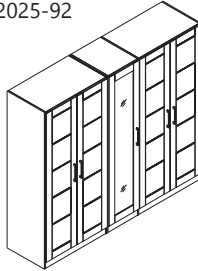

Für Sektion  
mit 2 Türen.  
Pour section 2  
portes  
for section  
with 2 doors

B/H/T (L/H/P):  
92 x 150 x 55cm

Eiche - Chêne - Oak  
222004-92

B/H/T (L/H/P): 191 x 207 x 61 cm

Eiche - Chêne - Oak  
222005-92

B/H/T (L/H/P): 238 x 207 x 61 cm

Eiche - Chêne - Oak  
222006-92

B/H/T (L/H/P): 285 x 207 x 61 cm

**NXT**  
WILDEICHE

massiv / geölt  
Chêne massif / Huilé  
Solid oak / oil

Eiche - Chêne - Oak  
222024-92

B/H/T (L/H/P): 191 x 207 x 61 cm

Eiche - Chêne - Oak  
222025-92

B/H/T (L/H/P): 238 x 207 x 61 cm

Eiche - Chêne - Oak  
222026-92

B/H/T (L/H/P): 285 x 207 x 61 cm

Eiche - Chêne - Oak  
222098-92

3 x Einlegeboden /  
Tablette / shelves  
Für Sektion mit  
1 Tür.  
Pour section 1  
porte  
For section 1 door