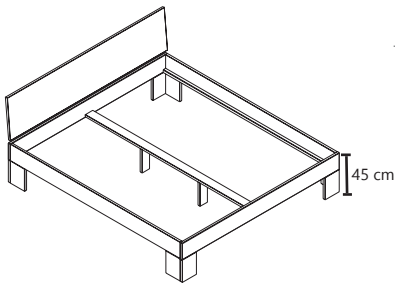

141090-92	141140-92	141160-92	141180-92	141200-92
B/H/T (L/H/P): 90 x 93 x 200	B/H/T (L/H/P): 140 x 93 x 200	B/H/T (L/H/P): 160 x 93 x 200	B/H/T (L/H/P): 180 x 93 x 200	B/H/T (L/H/P): 200 x 93 x 200

Einlegetiefe Verstellbar: 16/20 cm - Höhe bis Oberkante Bett-rahmen: 45 cm
Außenmaße: + 13 cm in der Tiefe + 6 cm in der Breite.

Espace utile cadre de lit: 16/20 cm - Hauteur jusqu'au côté supérieur du cadre de lit: 45 cm
Dimensions extérieures: + 13 cm en profondeur + 6 cm en largeur.

Insertion depth: 16/20 cm - Height to the upper edge of the bed frame: 45 cm
External dimensions: + 13 cm in depth + 6 cm in width.

Auch ohne Kopfteil lieferbar
Livvable sans tête de lit