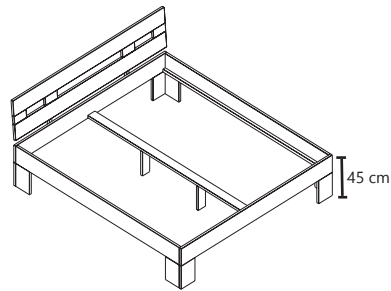

131090-92	131140-92	131160-92	131180-92	131200-92
B/H/T (L/H/P): 90 x 93 x 200	B/H/T (L/H/P): 140 x 93 x 200	B/H/T (L/H/P): 160 x 93 x 200	B/H/T (L/H/P): 180 x 93 x 200	B/H/T (L/H/P): 200 x 93 x 200