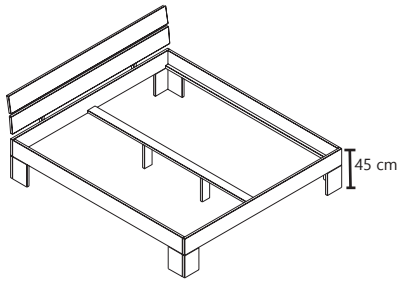

102090-92	102140-92	102160-92	102180-92	102200-92
B/H/T (L/H/P): 90 x 88 x 200	B/H/T (L/H/P): 140 x 88 x 200	B/H/T (L/H/P): 160 x 88 x 200	B/H/T (L/H/P): 180 x 88 x 200	B/H/T (L/H/P): 200 x 88 x 200