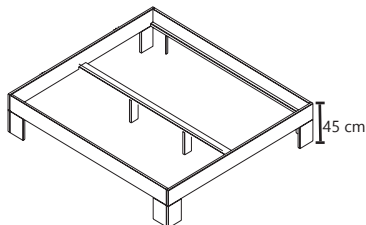

151090-92	151140-92	151160-92	151180-92	151200-92
B/H/T (L/H/P): 90 x 45 x 200	B/H/T (L/H/P): 140 x 45 x 200	B/H/T (L/H/P): 160 x 45 x 200	B/H/T (L/H/P): 180 x 45 x 200	B/H/T (L/H/P): 200 x 45 x 200