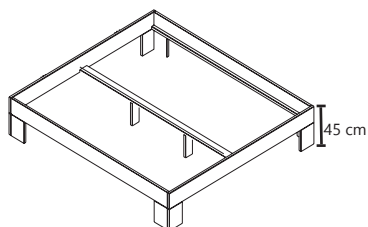

151090-92	151140-92	151160-92	151180-92	151200-92
B/H/T (L/H/P): 90 x 45 x 200	B/H/T (L/H/P): 140 x 45 x 200	B/H/T (L/H/P): 160 x 45 x 200	B/H/T (L/H/P): 180 x 45 x 200	B/H/T (L/H/P): 200 x 45 x 200