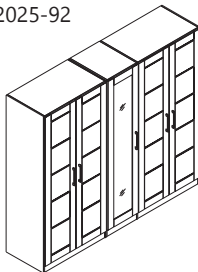

Für Sektion  
mit 2 Türen.  
Pour section 2  
portes  
for section  
with 2 doors

B/H/T (L/H/P):  
92 x 150 x 55cm

Eiche - Chêne - Oak  
222004-92

B/H/T (L/H/P): 191 x 207 x 61 cm

Eiche - Chêne - Oak  
222005-92

B/H/T (L/H/P): 238 x 207 x 61 cm

Eiche - Chêne - Oak  
222006-92

B/H/T (L/H/P): 285 x 207 x 61 cm

**NXT**  
WILDEICHE

massiv / geölt  
Chêne massif / Huilé  
Solid oak / oil

Eiche - Chêne - Oak  
222024-92

B/H/T (L/H/P): 191 x 207 x 61 cm

Eiche - Chêne - Oak  
222025-92

B/H/T (L/H/P): 238 x 207 x 61 cm

Eiche - Chêne - Oak  
222026-92

B/H/T (L/H/P): 285 x 207 x 61 cm

Eiche - Chêne - Oak  
222098-92

3 x Einlegeboden /  
Tablette / shelves  
Für Sektion mit  
1 Tür.  
Pour section 1  
porte  
For section 1 door