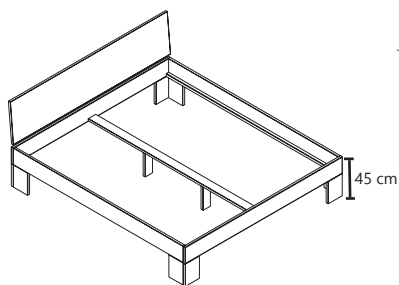

141090-92	141140-92	141160-92	141180-92	141200-92
B/H/T (L/H/P): 90 x 93 x 200	B/H/T (L/H/P): 140 x 93 x 200	B/H/T (L/H/P): 160 x 93 x 200	B/H/T (L/H/P): 180 x 93 x 200	B/H/H/T (L/H/P): 200 x 93 x 200

Einlegetiefe Verstellbar: 16/20 cm - Höhe bis Oberkante Bett-rahmen: 45 cm
Außenmaße: + 13 cm in der Tiefe + 6 cm in der Breite.

Espace utile cadre de lit: 16/20 cm - Hauteur jusqu'au côté supérieur du cadre de lit :
45 cm
Dimensions extérieures: + 13 cm en profondeur + 6 cm en largeur.

Insertion depth: 16/20 cm - Height to the upper edge of the bed frame: 45 cm
External dimensions: + 13 cm in depth + 6 cm in width.

Auch ohne Kopfteil lieferbar
Livrabre sans tête de lit