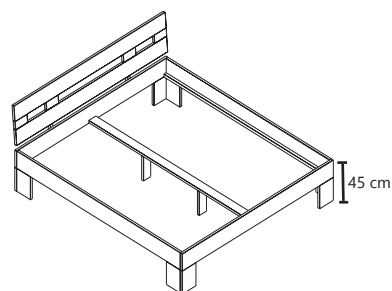

131090-92	131140-92	131160-92	131180-92	131200-92
B/H/T (L/H/P): 90 x 93 x 200	B/H/T (L/H/P): 140 x 93 x 200	B/H/T (L/H/P): 160 x 93 x 200	B/H/T (L/H/P): 180 x 93 x 200	B/H/T (L/H/P): 200 x 93 x 200