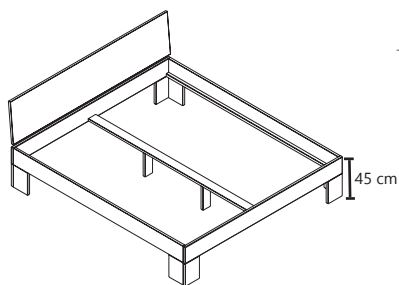

141090-92	141140-92	141160-92	141180-92	141200-92
B/H/T (L/H/P): 90 x 93 x 200	B/H/T (L/H/P): 140 x 93 x 200	B/H/T (L/H/P): 160 x 93 x 200	B/H/T (L/H/P): 180 x 93 x 200	B/H/T (L/H/P): 200 x 93 x 200

Einlegetiefe Verstellbar: 16/20 cm - Höhe bis Oberkante Bett-rahmen: 45 cm
Außenmaße: + 13 cm in der Tiefe + 6 cm in der Breite.

Espace utile cadre de lit: 16/20 cm - Hauteur jusqu'au côté supérieur du cadre de lit :
45 cm
Dimensions extérieures: + 13 cm en profondeur + 6 cm en largeur.

Insertion depth: 16/20 cm - Height to the upper edge of the bed frame: 45 cm
External dimensions: + 13 cm in depth + 6 cm in width.

Auch ohne Kopfteil lieferbar
Livrabre sans tête de lit