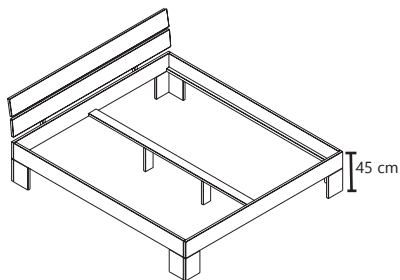

102090-92	102140-92	102160-92	102180-92	102200-92
B/H/T (L/H/P): 90 x 88 x 200	B/H/T (L/H/P): 140 x 88 x 200	B/H/T (L/H/P): 160 x 88 x 200	B/H/T (L/H/P): 180 x 88 x 200	B/H/T (L/H/P): 200 x 88 x 200