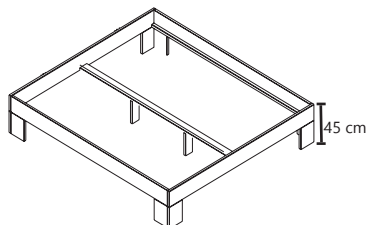

151090-92	151140-92	151160-92	151180-92	151200-92
B/H/T (L/H/P): 90 x 45 x 200	B/H/T (L/H/P): 140 x 45 x 200	B/H/T (L/H/P): 160 x 45 x 200	B/H/T (L/H/P): 180 x 45 x 200	B/H/T (L/H/P): 200 x 45 x 200