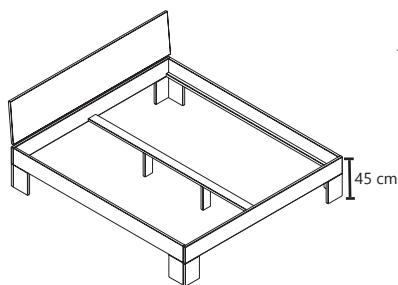

141090-92	141140-92	141160-92	141180-92	141200-92
B/H/T (L/H/P): 90 x 93 x 200	B/H/T (L/H/P): 140 x 93 x 200	B/H/T (L/H/P): 160 x 93 x 200	B/H/T (L/H/P): 180 x 93 x 200	B/H/T (L/H/P): 200 x 93 x 200

Einlegetiefe Verstellbar: 16/20 cm - Höhe bis Oberkante Bett-rahmen: 45 cm
Außenmaße: + 13 cm in der Tiefe + 6 cm in der Breite.

Espace utile cadre de lit: 16/20 cm - Hauteur jusqu'au côté supérieur du cadre de lit :
45 cm
Dimensions extérieures: + 13 cm en profondeur + 6 cm en largeur.

Insertion depth: 16/20 cm - Height to the upper edge of the bed frame: 45 cm
External dimensions: + 13 cm in depth + 6 cm in width.

Auch ohne Kopfteil lieferbar
Livable sans tête de lit