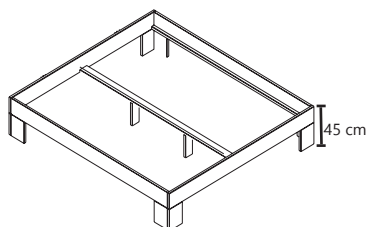

151090-92	151140-92	151160-92	151180-92	151200-92
B/H/T (L/H/P): 90 x 45 x 200	B/H/T (L/H/P): 140 x 45 x 200	B/H/T (L/H/P): 160 x 45 x 200	B/H/T (L/H/P): 180 x 45 x 200	B/H/T (L/H/P): 200 x 45 x 200