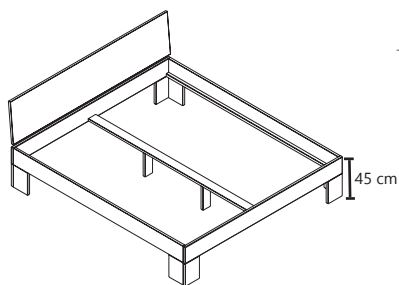

141090-92	141140-92	141160-92	141180-92	141200-92
B/H/T (L/H/P): 90 x 93 x 200	B/H/T (L/H/P): 140 x 93 x 200	B/H/T (L/H/P): 160 x 93 x 200	B/H/T (L/H/P): 180 x 93 x 200	B/H/T (L/H/P): 200 x 93 x 200

Einlegetiefe Verstellbar: 16/20 cm - Höhe bis Oberkante Bett-rahmen: 45 cm
Außenmaße: + 13 cm in der Tiefe + 6 cm in der Breite.

Espace utile cadre de lit: 16/20 cm - Hauteur jusqu'au côté supérieur du cadre de lit :
45 cm
Dimensions extérieures: + 13 cm en profondeur + 6 cm en largeur.

Insertion depth: 16/20 cm - Height to the upper edge of the bed frame: 45 cm
External dimensions: + 13 cm in depth + 6 cm in width.

Auch ohne Kopfteil lieferbar
Livable sans tête de lit