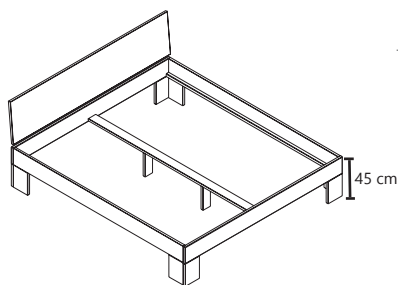

141090-92	141140-92	141160-92	141180-92	141200-92
B/H/T (L/H/P): 90 x 93 x 200	B/H/T (L/H/P): 140 x 93 x 200	B/H/T (L/H/P): 160 x 93 x 200	B/H/T (L/H/P): 180 x 93 x 200	B/H/T (L/H/P): 200 x 93 x 200

Einlegetiefe Verstellbar: 16/20 cm - Höhe bis Oberkante Bett-rahmen: 45 cm
Außenmaße: + 13 cm in der Tiefe + 6 cm in der Breite.

Espace utile cadre de lit: 16/20 cm - Hauteur jusqu'au côté supérieur du cadre de lit:
45 cm
Dimensions extérieures: + 13 cm en profondeur + 6 cm en largeur.

Insertion depth: 16/20 cm - Height to the upper edge of the bed frame: 45 cm
External dimensions: + 13 cm in depth + 6 cm in width.

Auch ohne Kopfteil lieferbar
Livrabre sans tête de lit