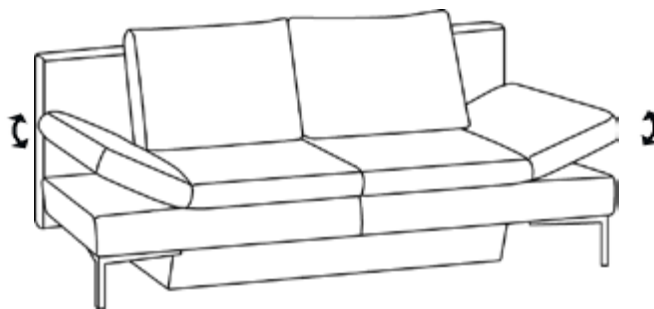

# Kenny I Querschläfer

function  
Andora

by **Restyl**

Maße ca:

B: 204 cm  
H: 88 cm  
T: 91 cm  
SH: 43 cm  
LH: 43 cm

**Querschläfer mit Bettkasten**  
Rücken **echt**  
Liegefläche 140 x 195 cm

Stoffgruppe: