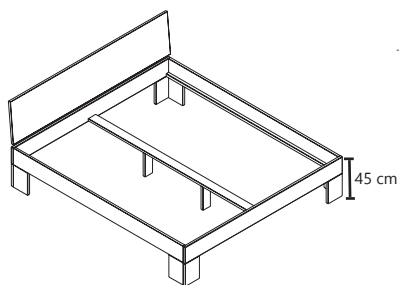

141090-92	141140-92	141160-92	141180-92	141200-92
B/H/T (L/H/P): 90 x 93 x 200	B/H/T (L/H/P): 140 x 93 x 200	B/H/T (L/H/P): 160 x 93 x 200	B/H/T (L/H/P): 180 x 93 x 200	B/H/T (L/H/P): 200 x 93 x 200

Einlegetiefe Verstellbar: 16/20 cm - Höhe bis Oberkante Bett-rahmen: 45 cm
Außenmaße: + 13 cm in der Tiefe + 6 cm in der Breite.

Espace utile cadre de lit: 16/20 cm - Hauteur jusqu'au côté supérieur du cadre de lit:
45 cm
Dimensions extérieures: + 13 cm en profondeur + 6 cm en largeur.

Insertion depth: 16/20 cm - Height to the upper edge of the bed frame: 45 cm
External dimensions: + 13 cm in depth + 6 cm in width.

Auch ohne Kopfteil lieferbar
Livvable sans tête de lit