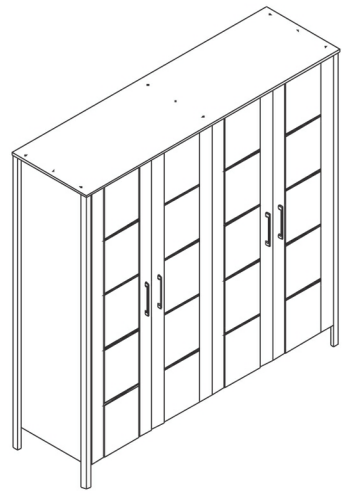

# ZENNA

EICHE - CHÊNE  
OAK (-92)

ROTKERNBUCHE - HÊTRE - BEECH = -82

EICHE - CHÊNE - OAK = -92

101002-82

101002-92

B/H/T (L/H/P): 107 x 205 x 61 cm

101003-82

101003-92

B/H/T (L/H/P): 156 x 205 x 61 cm

101004-82

101004-92

B/H/T (L/H/P): 205 x 205 x 61 cm