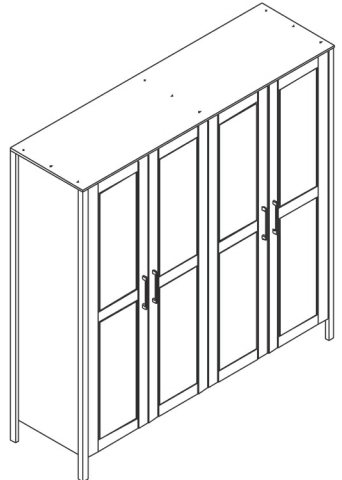

1 x porte-chapeau

1 x tringle

Interior layout

1 x shelf

1 x hangingrail

112003-82

MIT GLAS  
WEISS  
AVEC  
VERRE EN  
BLANC  
WITH  
MIRROR

B/H/T (L/H/P): 156 x 205 x 61 cm

112004-82

MIT GLAS  
WEISS  
AVEC  
VERRE EN  
BLANC  
WITH  
MIRROR

B/H/T (L/H/P): 205 x 205 x 61 cm

111002-82

B/H/T (L/H/P): 107 x 205 x 61 cm

111003-82

B/H/T (L/H/P): 156 x 205 x 61 cm

111004-82

B/H/T (L/H/P): 205 x 205 x 61 cm

\* Die Lampen können in der  
Leuchte nicht ausgetauscht  
werden.

Beleuchtung  
999

2 Stück / 1 Trafo

101298-82

101298-92

1 x Einlegeboden  
1 x Tablette  
1 x Shelve

Für/Pour/For  
101003 + 111003  
+ 112003

B/H/T (L/H/P): 49 x 1,8 x 56 cm

101012-82

101012-92

Hinter den Türen :  
2 x Einlegeböden  
Intérieur du meuble :  
2 x Tablette  
Behind the door:  
2 x Shelves

B/H/T (L/H/P): 100 x 106 x 45 cm

101013-82

101013-92