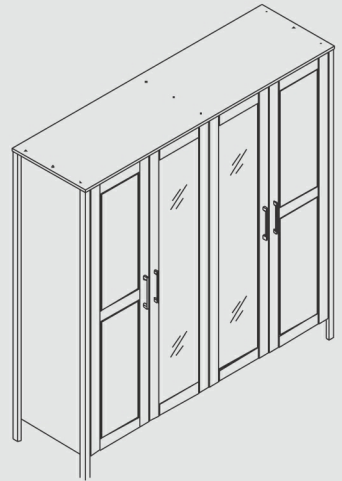

101003-92

B/H/T (L/H/P): 156 x 205 x 61 cm

101004-82

101004-92

B/H/T (L/H/P): 205 x 205 x 61 cm

1 x porte-chapeau

1 x tringle

Interior layout

1 x shelf

1 x hangingrail

112003-82

MIT GLAS  
WEISS  
AVEC  
VERRE EN  
BLANC  
WITH  
MIRROR

B/H/T (L/H/P): 156 x 205 x 61 cm

112004-82

MIT GLAS  
WEISS  
AVEC  
VERRE EN  
BLANC  
WITH  
MIRROR

B/H/T (L/H/P): 205 x 205 x 61 cm

111002-82

B/H/T (L/H/P): 107 x 205 x 61 cm

111003-82

B/H/T (L/H/P): 156 x 205 x 61 cm

111004-82

B/H/T (L/H/P): 205 x 205 x 61 cm

\* Die Lampen können in der  
Leuchte nicht ausgetauscht  
werden.

Beleuchtung  
999

2 Stück / 1 Trafo

101298-82

101298-92

1 x Einlegeboden  
1 x Tablette  
1 x Shelve

Für/Pour/For  
101003 + 111003  
+ 112003