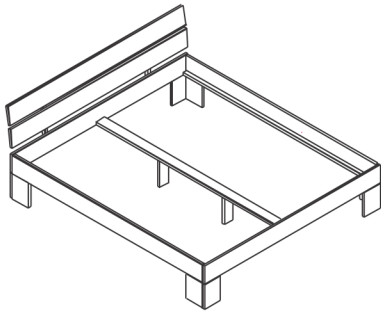

B/H/T (L/H/P): 50 x 150 x 58 cm

101195-82

101195-92

Für/Pour 101003  
+ 111003 + 112003  
+ 101004 + 111004  
+ 112004

Trennwand mit  
3 x Einlegeböden  
1 x Kleiderstange  
Séparation avec  
3 x étagères  
1 x tringle  
Devider with  
3 x shelves  
1 x hangingrail

B/H/T (L/H/P): 50 x 150 x 58 cm

12102-30  
Schwarz/noir/  
black  
(Paar)

12102-31  
Mocca/moka  
(Paar)

Polster-elemente für  
Kopfteil  
Bezug = PU Leder  
Upholstered elements  
for headboard,  
Cover = PU Leather  
Éléments rembourrés  
pour tête de lit  
Couverture = cuir PU

# VERKAUFSPREISLISTE - LISTE DES PRIX DE VENTES - SALES PRICELIST

101090-82	101140-82	101160-82	101180-82	101200-82
B/H/T (L/H/P): 90 x 83 x 200	B/H/T (L/H/P): 140 x 83 x 200	B/H/T (L/H/P): 160 x 83 x 200	B/H/T (L/H/P): 180 x 83 x 200	B/H/T (L/H/P): 200 x 83 x 200

	101140-92	101160-92	101180-92	101200-92
	B/H/T (L/H/P): 140 x 83 x 200	B/H/T (L/H/P): 160 x 83 x 200	B/H/T (L/H/P): 180 x 83 x 200	B/H/T (L/H/P): 200 x 83 x 200

Einlegetiefe: 13 cm - Höhe bis Oberkante Bett-rahmen:  
40 cm  
Außenmaße: + 13 cm in der Tiefe + 6 cm in der Breite.  
Espace utile cadre de lit: 13 cm - Hauteur jusqu'au côté  
supérieur du cadre de lit : 40 cm  
Dimensions extérieures: + 13 cm en profondeur + 6 cm  
en largeur.  
Insertion depth: 130 cm - Height to the upper edge of the  
bed frame: 40 cm  
External dimensions: + 13 cm in depth + 6 cm in width.