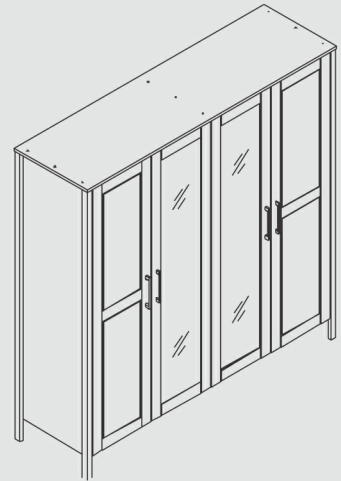

101003-92

B/H/T (L/H/P): 156 x 205 x 61 cm

101004-82

101004-92

B/H/T (L/H/P): 205 x 205 x 61 cm

1 x porte-chapeau

1 x tringle

Interior layout

1 x shelf

1 x hangingrail

112003-82

MIT GLAS  
WEISS  
AVEC  
VERRE EN  
BLANC  
WITH  
MIRROR

B/H/T (L/H/P): 156 x 205 x 61 cm

112004-82

MIT GLAS  
WEISS  
AVEC  
VERRE EN  
BLANC  
WITH  
MIRROR

B/H/T (L/H/P): 205 x 205 x 61 cm

111002-82

B/H/T (L/H/P): 107 x 205 x 61 cm

111003-82

B/H/T (L/H/P): 156 x 205 x 61 cm

111004-82

B/H/T (L/H/P): 205 x 205 x 61 cm

\* Die Lampen können in der  
Leuchte nicht ausgetauscht  
werden.

Beleuchtung  
999

2 Stück / 1 Trafo

101298-82

101298-92

1 x Einlegeboden  
1 x Tablette  
1 x Shelve

Für/Pour/For  
101003 + 111003  
+ 112003