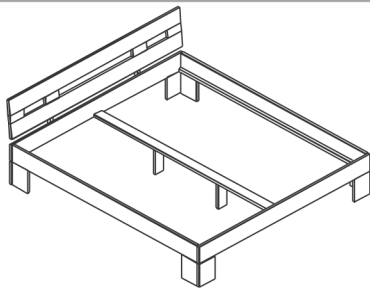

VERKAUFSPREISLISTE - LISTE DES PRIX DE VENTES - SALES PRICELIST

101090-82	101140-82	101160-82	101180-82	101200-82
B/H/T (L/H/P): 90 x 83 x 200	B/H/T (L/H/P): 140 x 83 x 200	B/H/T (L/H/P): 160 x 83 x 200	B/H/T (L/H/P): 180 x 83 x 200	B/H/T (L/H/P): 200 x 83 x 200

	101140-92	101160-92	101180-92	101200-92
	B/H/T (L/H/P): 140 x 83 x 200	B/H/T (L/H/P): 160 x 83 x 200	B/H/T (L/H/P): 180 x 83 x 200	B/H/T (L/H/P): 200 x 83 x 200

Einlegetiefe: 13 cm - Höhe bis Oberkante Bett-rahmen:
40 cm
Außenmaße: + 13 cm in der Tiefe + 6 cm in der Breite.
Espace utile cadre de lit: 13 cm - Hauteur jusqu'au côté
supérieur du cadre de lit : 40 cm
Dimensions extérieures: + 13 cm en profondeur + 6 cm
en largeur.
Insertion depth: 130 cm - Height to the upper edge of the
bed frame: 40 cm
External dimensions: + 13 cm in depth + 6 cm in width.

Das Bett ist in Überlänge 220 cm gegen einem Aufpreis von 10 % Lieferbar.
Le lit est aussi livrable dans les mesures 220 cm contre un prix supplémentaire de 10%
extra length of the bed is 220 cm against one Surcharge of 10% available.

111090-82	111140-82	111160-82	111180-82	111200-82
B/H/T (L/H/P): 90 x 88 x 200	B/H/T (L/H/P): 140 x 88 x 200	B/H/T (L/H/P): 160 x 88 x 200	B/H/T (L/H/P): 180 x 88 x 200	B/H/T (L/H/P): 200 x 88 x 200

ROTKERNBUCHE - HÊTRE - BEECH = -82

EICHE - CHÊNE - OAK = -92

121140-82	121160-82	121180-82	121200-82
B/H/T (L/H/P): 140 x 88 x 200	B/H/T (L/H/P): 160 x 88 x 200	B/H/T (L/H/P): 180 x 88 x 200	B/H/T (L/H/P): 200 x 88 x 200

121140-92	121160-92	121180-92	121200-92
B/H/T (L/H/P): 140 x 88 x 200	B/H/T (L/H/P): 160 x 88 x 200	B/H/T (L/H/P): 180 x 88 x 200	B/H/T (L/H/P): 200 x 88 x 200

Schubkasten Set für
Doppelbetten (Nur
200 cm Länge.)
Tiroirs base pour lits en
200 cm.
Drawers for bed in
200 cm