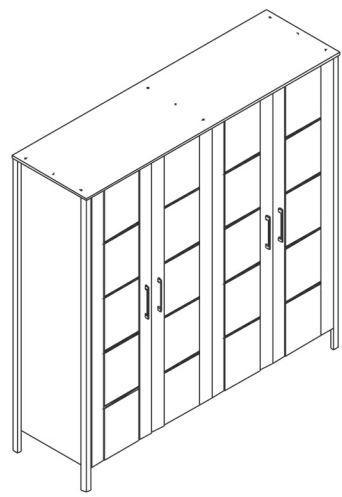

# ZENNA

EICHE - CHÊNE  
OAK (-92)

ROTKERNBUCHÉ - HÊTRE - BEECH = -82

EICHE - CHÊNE - OAK = -92

101002-82

101002-92

B/H/T (L/H/P): 107 x 205 x 61 cm

101003-82

101003-92

B/H/T (L/H/P): 156 x 205 x 61 cm

101004-82

101004-92

B/H/T (L/H/P): 205 x 205 x 61 cm