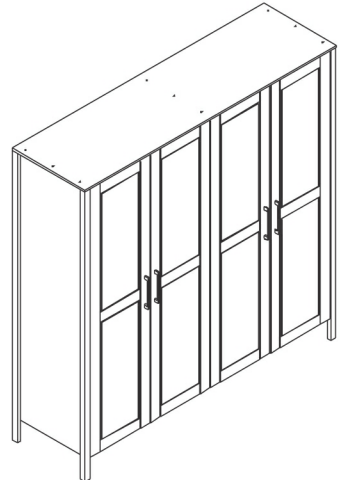

1 x porte-chapeau

1 x tringle

Interior layout

1 x shelf

1 x hangingrail

112003-82

MIT GLAS  
WEISS  
AVEC  
VERRE EN  
BLANC  
WITH  
MIRROR

B/H/T (L/H/P): 156 x 205 x 61 cm

112004-82

MIT GLAS  
WEISS  
AVEC  
VERRE EN  
BLANC  
WITH  
MIRROR

B/H/T (L/H/P): 205 x 205 x 61 cm

111002-82

B/H/T (L/H/P): 107 x 205 x 61 cm

111003-82

B/H/T (L/H/P): 156 x 205 x 61 cm

111004-82

B/H/T (L/H/P): 205 x 205 x 61 cm

\* Die Lampen können in der  
Leuchte nicht ausgetauscht  
werden.

Beleuchtung  
999

2 Stück / 1 Trafo

101298-82

101298-92

1 x Einlegeboden  
1 x Tablette  
1 x Shelve

Für/Pour/For  
101003 + 111003  
+ 112003

B/H/T (L/H/P): 49 x 1,8 x 56 cm

101012-82

101012-92

Hinter den Türen :  
2 x Einlegeböden  
Intérieur du meuble :  
2 x Tablette  
Behind the door:  
2 x Shelves

B/H/T (L/H/P): 100 x 106 x 45 cm

101013-82

101013-92