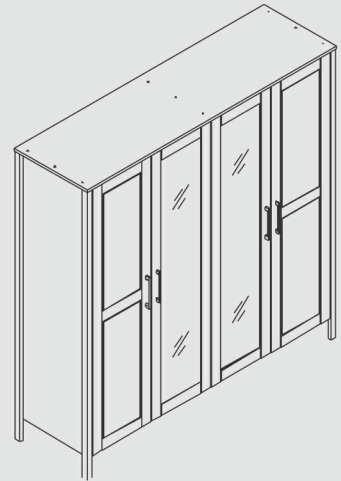

101002-82

101002-92

B/H/T (L/H/P): 107 x 205 x 61 cm

101003-82

101003-92

B/H/T (L/H/P): 156 x 205 x 61 cm

101004-82

101004-92

Aménagement intérieur

1 x porte-chapeau

1 x tringle

Interior layout

1 x shelf

1 x hangingrail

112003-82

MIT GLAS
WEISS
AVEC
VERRE EN
BLANC
WITH
MIRROR

B/H/T (L/H/P): 156 x 205 x 61 cm

112004-82

MIT GLAS
WEISS
AVEC
VERRE EN
BLANC
WITH
MIRROR

B/H/T (L/H/P): 205 x 205 x 61 cm

111002-82

B/H/T (L/H/P): 107 x 205 x 61 cm

111003-82

B/H/T (L/H/P): 156 x 205 x 61 cm

111004-82

B/H/T (L/H/P): 205 x 205 x 61 cm

* Die Lampen können in der
Leuchte nicht ausgetauscht
werden.

Beleuchtung
999

2 Stück / 1 Trafo

101298-82

101298-92

1 x Einlegeboden
1 x Tablette
1 x Shelve