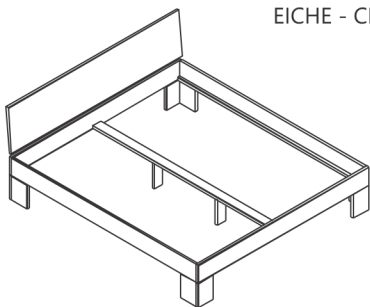

111090-82	111140-82	111160-82	111180-82	111200-82
B/H/T (L/H/P): 90 x 88 x 200	B/H/T (L/H/P): 140 x 88 x 200	B/H/T (L/H/P): 160 x 88 x 200	B/H/T (L/H/P): 180 x 88 x 200	B/H/T (L/H/P): 200 x 88 x 200

ROTKERNBUCHE - HÊTRE - BEECH = -82

EICHE - CHÊNE - OAK = -92