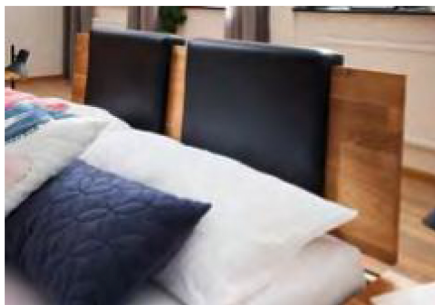

B/H/T (L/H/P): 100 x 76 x 45 cm

101011-82

101011-92

2 x Schubladen
2 x Tiroirs
2 x Drawers

B/H/T (L/H/P): 100 x 76 x 45 cm

101010-82

101010-92

B/H/T (L/H/P):
43 x 20 x 39 cm

101099-82

101099-92

1 x Einlegeboden
1 x Tablette
1 x Shelve

Für/Pour/For 101002
+ 111002

B/H/T (L/H/P): 98 x 1,8 x 56 cm

101054-82

101054-92

Für Sektion mit 2 Türen
Pour section 2 portes
For section with 2 doors

B/H/T (L/H/P):
97 x 47 x 49 cm