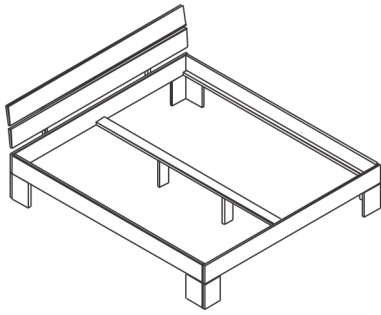

B/H/T (L/H/P): 50 x 150 x 58 cm

101195-82

101195-92

Für/Pour 101003
+ 111003 + 112003
+ 101004 + 111004
+ 112004

Trennwand mit
3 x Einlegeböden
1 x Kleiderstange
Séparation avec
3 x étagères
1 x tringle
Devider with
3 x shelves
1 x hangingrail

B/H/T (L/H/P): 50 x 150 x 58 cm

12102-30
Schwarz/noir/
black
(Paar)

12102-31
Mocca/moka
(Paar)

Polster-elemente für
Kopfteil
Bezug = PU Leder
Upholstered elements
for headboard,
Cover = PU Leather
Éléments rembourrés
pour tête de lit
Couverture = cuir PU

VERKAUFSPREISLISTE - LISTE DES PRIX DE VENTES - SALES PRICELIST

101090-82	101140-82	101160-82	101180-82	101200-82
B/H/T (L/H/P): 90 x 83 x 200	B/H/T (L/H/P): 140 x 83 x 200	B/H/T (L/H/P): 160 x 83 x 200	B/H/T (L/H/P): 180 x 83 x 200	B/H/T (L/H/P): 200 x 83 x 200

	101140-92	101160-92	101180-92	101200-92
	B/H/T (L/H/P): 140 x 83 x 200	B/H/T (L/H/P): 160 x 83 x 200	B/H/T (L/H/P): 180 x 83 x 200	B/H/T (L/H/P): 200 x 83 x 200

Einlegetiefe: 13 cm - Höhe bis Oberkante Bett-rahmen:
40 cm
Außenmaße: + 13 cm in der Tiefe + 6 cm in der Breite.
Espace utile cadre de lit: 13 cm - Hauteur jusqu'au côté
supérieur du cadre de lit : 40 cm
Dimensions extérieures: + 13 cm en profondeur + 6 cm
en largeur.
Insertion depth: 130 cm - Height to the upper edge of the
bed frame: 40 cm
External dimensions: + 13 cm in depth + 6 cm in width.