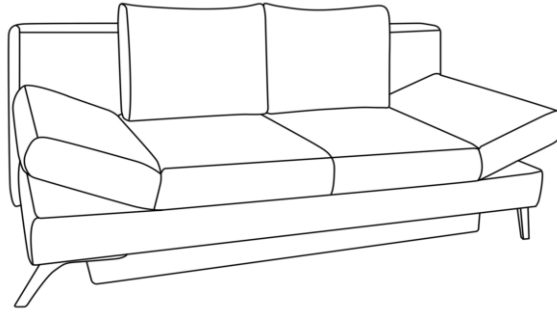

Möbel LETZ

Finden und Wohlfühlen

Typenplan

Sidney von Restyl - Schlafsofa dunkelgrau mit Bettkasten

Wichtiger Hinweis für Sie

Etwaige Hinweise des Herstellers in dieser Produktinformation, die sich auf die Gewährleistung beziehen, haben für Sie keinerlei Bindungswirkung und können von Ihnen ignoriert werden. Ihre gesetzlichen Gewährleistungsrechte als Verbraucher uns gegenüber, als Ihrem Verkäufer, werden dadurch in keiner Weise berührt oder eingeschränkt. Sie können sich wegen aller Mängel jederzeit an uns wenden. Darüber hinaus gehende Herstellergarantien bleiben

Polen, info@restyl.pl

Möbel Letz GmbH
Am Gewerbepark 11
06895 Zahna-Elster

Tel.: 035383 - 6018 50

Fax.: 035383 - 6018 17

Sidney | Querschläfer

Maße ca:
B: 200 cm
H: 85 cm
T: 90 cm
SH: 42 cm
LH: 42 cm
Sitztiefe: 50 cm

Querschläfer mit Bettkasten

Liegefläche 143 x 194 cm

Stoffgruppe (Rücken **echt**):
Preisgrundlage für Fremdstoff **55+1**
2
3
4
5

Aufpreis für Federkern im Rücken

Aufpreis für Hubbeschlag

Stoffanordnung zweifarbig:

1. Stoff: Korpus, Sitz
2. Stoff: nur Rückenkissen

Produktmerkmale: Durch Vorziehen der Sitzfläche und Herunterklappen des Rückenteils entsteht eine Doppelliege. Schlafen auf Sitzhöhe.

Verarbeitung:

Sitz: Federkern mit Polyschaum und Wattevlies auf Wellenfedern
Rücken: Polyschaum und Wattevlies im Standard; Federkern gegen Aufpreis mit Rasterbeschlag
Armlehnen: geräumiger Bettkasten innen kunststoffbeschichtet (weiß)
Korpus:
Füße: Metallfüße schwarz