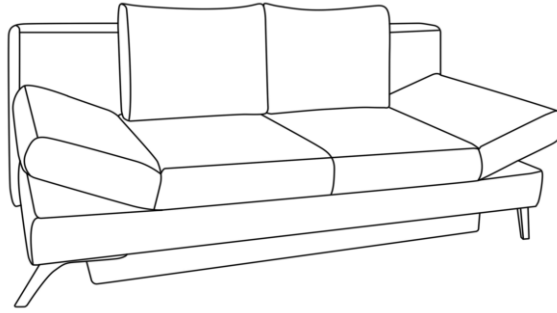

## Typenplan

Sidney von Restyl - Schlafsofa dunkelgrau mit Bettkasten

# Sidney | Querschläfer

Maße ca:  
B: 200 cm  
H: 85 cm  
T: 90 cm  
SH: 42 cm  
LH: 42 cm  
Sitztiefe: 50 cm

**Querschläfer mit Bettkasten**

Liegefläche 143 x 194 cm

Stoffgruppe (Rücken **echt**):  
Preisgrundlage für Fremdstoff **55+1**  
2  
3  
4  
5

Aufpreis für Federkern im Rücken

Aufpreis für Hubbeschlag

**Stoffanordnung zweifarbig:**

1. Stoff: Korpus, Sitz
2. Stoff: nur Rückenkissen

**Produktmerkmale:** Durch Vorziehen der Sitzfläche und Herunterklappen des Rückenteils entsteht eine Doppelliege. Schlafen auf Sitzhöhe.