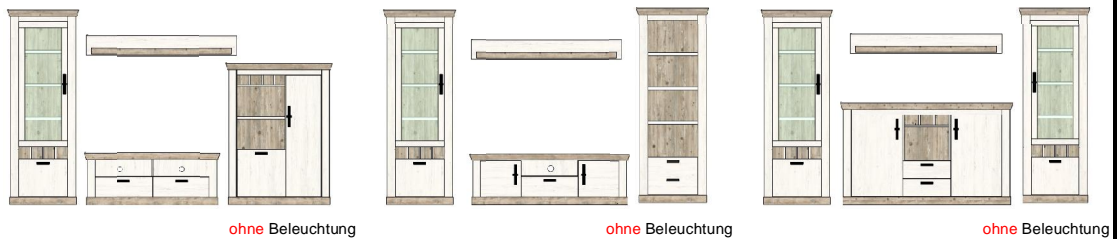

Art.-Nr.	9P PL F6	9P PL F8	9P PL F9
Breite/ Höhe/ Tiefe cm	330 (310)/ 201/ 37-44	320 (300)/ 201/ 37-44	330 (310)/ 201/ 37-44
enthaltene Typen	8P PL FZ 23, 31, 46 + 71	8P PL FZ 13, 23, 32 + 71	8P PL FZ 23 2x, 51 + 71
Mögliche Beleuchtung	AF G2 WW 04	AF G2 WW 06	AF G2 WW 06
Beschreibung	siehe Typen	siehe Typen	siehe Typen