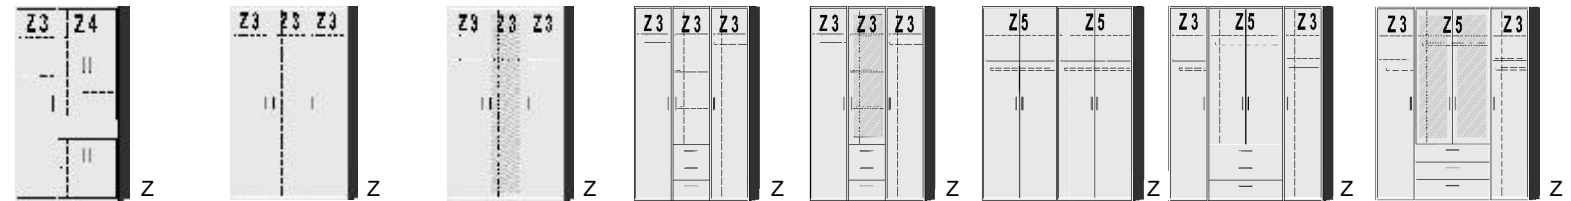

Dekor-Nr.

- .. 02 Livorno Buche* 1 Mittelwand
- .. 05 San Remo Eiche* 6 Einlegeböden
- .. 09 Wildeiche* 1 Kleiderstange
- .. 11 Artisan Eiche* 1 Schubkasten
- .. 25 Lichtweiß
- .. 46 San Remo Eiche*/Front Lichtweiß
- .. 68 Artisan Eiche*/Front Lichtweiß
- .. 78 Livorno Buche*/Front Lichtweiß
- .. 93 Wildeiche*/Front Lichtweiß

2177.70 ..	2180.70 ..	2180.73 ..	2181.70 ..	2181.73 ..	2185.70 ..	2186.70 ..	2186.73 ..
B 123, H 211, T 60	B 147, H 211, T 60	B 147, H 211, T 60	B 147, H 211, T 60	B 147, H 211, T 60	B 190, H 211, T 60	B 192,5, H 211, T 60	B 192,5, H 211, T 60

- .. 96 Artisan Eiche*/Front HG Weiss
- .. 28 Lichtweiß/Front HG Weiss
- .. 40 San Remo Eiche*/Front HG Weiss
- .. 72 Livorno Buche*/Front HG Weiss
- .. 98 Wildeiche*/Front HG Weiss

2177.70 ..	2180.70 ..	2180.73 ..	2181.70 ..	2181.73 ..	2185.70 ..	2186.70 ..	2186.73 ..

*Die Oberflächen-Dekore sind furniergetreue Nachbildungen

B=Breite,H=Höhe,T=Tiefe in cm

Z=zerlegt,A=aufgebaut

Kleine Abweichungen vorbehalten