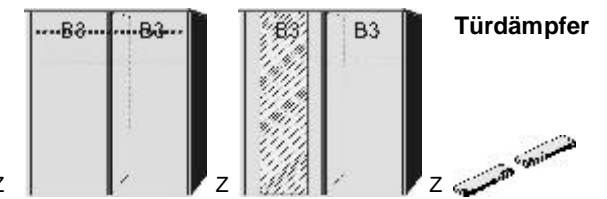

1 Mittelwand
4 Einlegeböden
2 Kleiderstangen

Spiegeltür
auch rechts
verwendbar

Türdämpfer

1 Satz
nur für 2-türige
Schwebetürenschränke

6306.70 ..	6306.73 ..	5293.70 ..	6310.70 ..	6310.73 ..	6315.70 ..	6315.73 ..	6308.7001
B 125, H 211, T 64,5		B 59,5, T 47	B 144, H 211, T 64,5		B 187, H 211, T 64,5		
6306.70 ..		6306.73 ..	6310.70 ..		6310.73 ..	6315.70 ..	6315.73 ..

BREITE 215 CM