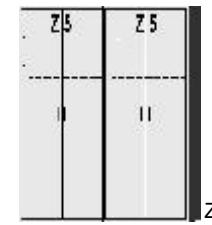

1 Mittelwand
4 Einlegeböden
2 Kleiderstangen