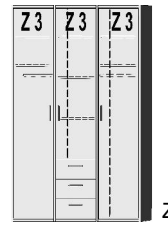

1221.73 ..

1225.70 ..

BREITE 147 CM

BREITE 190 CM

BREITE 192,5 CM

2 Mittelwände
6 Einlegeböden
3 Kleiderstangen

mittlere Tür mit Spiegel
2 Mittelwände
6 Einlegeböden
3 Kleiderstangen

2 Mittelwände
7 Einlegeböden
2 Kleiderstangen
3 Schubkästen