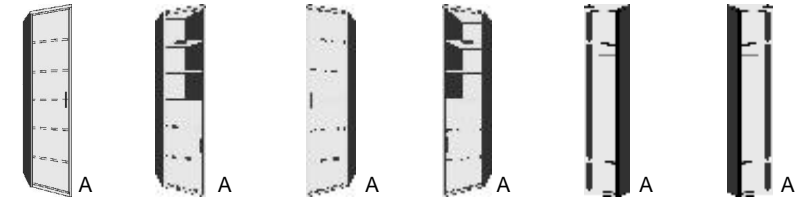

*Die Oberflächen-Dekore sind furniergetreue Nachbildungen

B=Breite,H=Höhe,T=Tiefe in cm

Z=zerlegt,A=aufgebaut

Kleine Abweichungen vorbehalten

BREITE 108/108 CM

BREITE 94/94 CM

BREITE 44 CM

ECKSCHRÄNKE SCHRÄGELEMENTE HÖHE 211 CM