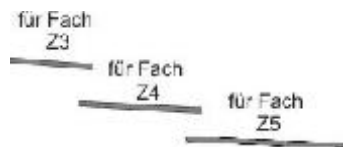

ZUBEHÖR NUR FÜR DREHTÜRENSCHRÄNKE