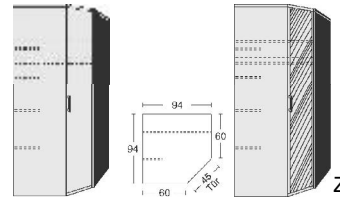

*Die Oberflächen-Dekore sind furniergetreue Nachbildungen

B=Breite,H=Höhe,T=Tiefe in cm

Z=zerlegt,A=aufgebaut

Kleine Abweichungen vorbehalten

BREITE 108/108 CM

BREITE 94/94 CM

BREITE 44 CM

ECKSCHRÄNKE SCHRÄGELEMENTE HÖHE 211 CM