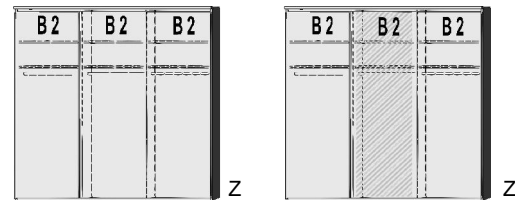

2 Mittelwände
6 Einlegeböden
3 Kleiderstangen

Spiegeltür auch links
oder rechts verwendbar

Dämpfer-Set

nur für 3-türigen
Schwebetürenschränke
Art.-Nr. 6316.70./6316.73.
Führung und Griffen
Kollisions-Dämpfer
und Türdämpfer
dämpfen alle 3 Türen

3 Schubkästen
mit Soft-Stop-
Art.-Nr. 6316.70./6316.73.
Führung und Griffen
SK-Blenden:
1xH13,8cm
2xH20,8cm

Einlegeböden

für Dreh- und Schwebetürenschränke
Höhe 211 cm
22 mm stark
Längskanten ummantelt
Tiefe 47 cm

Dekor-Nr.

- .. 02 Livorno Buche*
- .. 05 San Remo Eiche*
- .. 09 Wildeiche*
- .. 11 Artisan Eiche*
- .. 25 Lichtweiß
- .. 46 San Remo Eiche*/Front Lichtweiß
- .. 68 Artisan Eiche*/Front Lichtweiß
- .. 78 Livorno Buche*/Front Lichtweiß
- .. 93 Wildeiche*/Front Lichtweiß

6316.70 ..	6316.73 ..	6301.7001	6307.70 ..	6271.70 ..	6270.70 ..
B 215, H 211, T 64,5			B 50,5, H 59, T 50	B 69	B 90
6316.70 ..		6316.73 ..			

- .. 96 Artisan Eiche*/Front HG Weiss
- .. 28 Lichtweiß/Front HG Weiss
- .. 40 San Remo Eiche*/Front HG Weiss
- .. 72 Livorno Buche*/Front HG Weiss
- .. 98 Wildeiche*/Front HG Weiss

*Die Oberflächen-Dekore sind furniergetreue Nachbildungen

B=Breite,H=Höhe,T=Tiefe in cm

Z=zerlegt,A=aufgebaut

Kleine Abweichungen vorbehalten