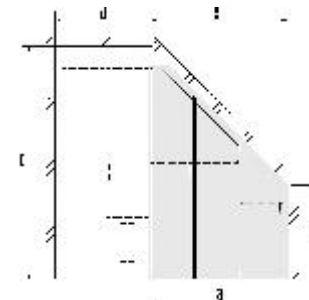

- .. 96 Artisan Eiche*/Front HG Weiss
- .. 28 Lichtweiß/Front HG Weiss
- .. 40 San Remo Eiche*/Front HG Weiss
- .. 72 Livorno Buche*/Front HG Weiss
- .. 98 Wildeiche*/Front HG Weiss