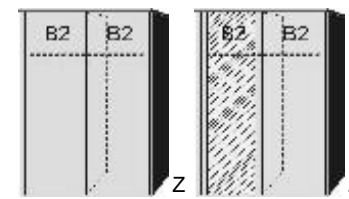

1 Mittelwand
4 Einlegeböden
2 Kleiderstangen

Spiegeltür
auch rechts
verwendbar