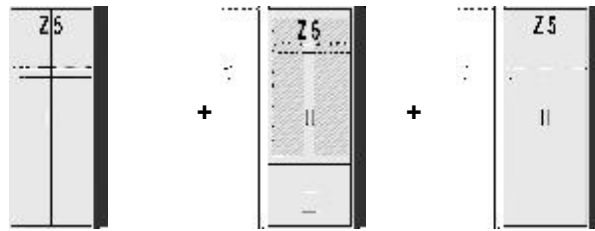

BESTELLBEISPIELE

Basisschrank+
z.B. 1220.70..
B96, H232, T59,5

Anbauschrack +
z.B. 1251.73..
B94, H232, T59,5

Anbauschrack
z.B. 1250.70..
B94, H232, T59,5

Gesamtbreite 284 cm

**So könnte Ihr 6-türiger Kleiderschrank
aus unserem Anbau-System aussehen.**