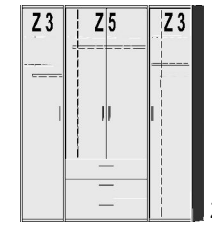

2 Mittelwände
5 Einlegeböden
3 Kleiderstangen
3 Schubkästen