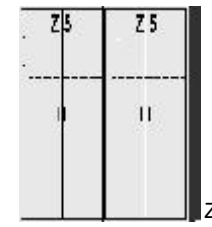

1 Mittelwand
4 Einlegeböden
2 Kleiderstangen