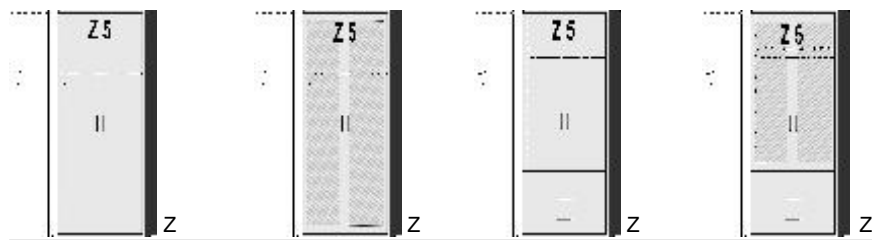

BREITE 94 CM

2 Einlegeböden 1 Kleiderstange	2 Spiegel 2 Einlegeböden 1 Kleiderstange	1 Einlegeboden 1 Kleiderstange 3 Schubkästen	2 Spiegel 1 Einlegeboden 1 Kleiderstange 3 Schubkästen	2 Außenseiten machen aus einem Anbauschrack einen Basisschrank

Dekor-Nr.

- .. 02 Livorno Buche*
- .. 05 San Remo Eiche*
- .. 09 Wildeiche*
- .. 11 Artisan Eiche*
- .. 25 Lichtweiß
- .. 46 San Remo Eiche*/Front Lichtweiß
- .. 68 Artisan Eiche*/Front Lichtweiß
- .. 78 Livorno Buche*/Front Lichtweiß
- .. 93 Wildeiche*/Front Lichtweiß

1250.70 ..	1250.73 ..	1251.70 ..	1251.73 ..	1269.70 ..
B 94, H 232, T 59,5	B 94, H 232, T 59,5	B 94, H 232, T 59,5	B 94, H 232, T 59,5	H 232, T 59,5

- .. 96 Artisan Eiche*/Front HG Weiss
- .. 28 Lichtweiß/Front HG Weiss
- .. 40 San Remo Eiche*/Front HG Weiss
- .. 72 Livorno Buche*/Front HG Weiss
- .. 98 Wildeiche*/Front HG Weiss

1250.70 ..	1250.73 ..	1251.70 ..	1251.73 ..