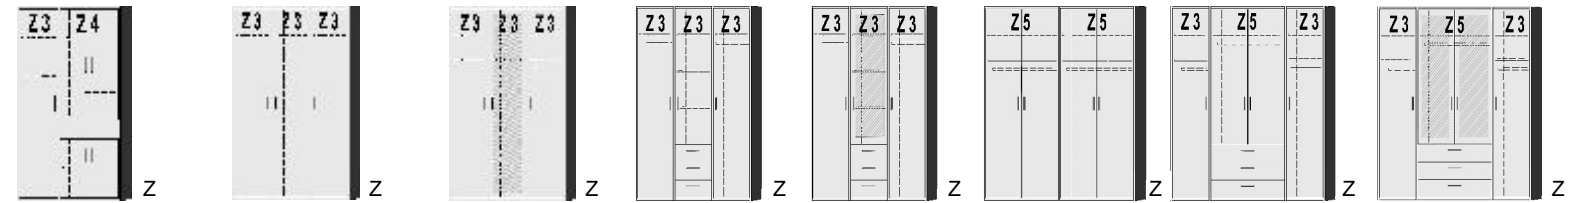

Dekor-Nr.

- .. 02 Livorno Buche* 1 Mittelwand
- .. 05 San Remo Eiche* 6 Einlegeböden
- .. 09 Wildeiche* 1 Kleiderstange
- .. 11 Artisan Eiche* 1 Schubkasten
- .. 25 Lichtweiß
- .. 46 San Remo Eiche*/Front Lichtweiß
- .. 68 Artisan Eiche*/Front Lichtweiß
- .. 78 Livorno Buche*/Front Lichtweiß
- .. 93 Wildeiche*/Front Lichtweiß

2177.70 ..	2180.70 ..	2180.73 ..	2181.70 ..	2181.73 ..	2185.70 ..	2186.70 ..	2186.73 ..
B 123, H 211, T 60	B 147, H 211, T 60	B 147, H 211, T 60	B 147, H 211, T 60	B 147, H 211, T 60	B 190, H 211, T 60	B 192,5, H 211, T 60	B 192,5, H 211, T 60

- .. 96 Artisan Eiche*/Front HG Weiss
- .. 28 Lichtweiß/Front HG Weiss
- .. 40 San Remo Eiche*/Front HG Weiss
- .. 72 Livorno Buche*/Front HG Weiss
- .. 98 Wildeiche*/Front HG Weiss

2177.70 ..	2180.70 ..	2180.73 ..	2181.70 ..	2181.73 ..	2185.70 ..	2186.70 ..	2186.73 ..

*Die Oberflächen-Dekore sind furniergetreue Nachbildungen

B=Breite,H=Höhe,T=Tiefe in cm

Z=zerlegt,A=aufgebaut

Kleine Abweichungen vorbehalten