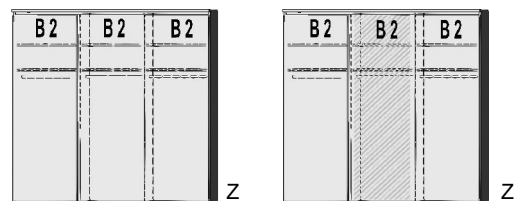

2 Mittelwände
6 Einlegeböden
3 Kleiderstangen

Spiegeltür auch links
oder rechts verwendbar

Dämpfer-Set

n u r für 3-türigen
Schwebetürenschränke
Art.-Nr. 6316.70./6316.73.
Führung und Griffen
Kollisions-Dämpfer
und Türdämpfer
dämpfen alle 3 Türen

3 Schubkästen
mit Soft-Stop-
Art.-Nr. 6316.70./6316.73.
Führung und Griffen
SK-Blenden:
1xH13,8cm
2xH20,8cm

Einlegeböden

für Dreh- und Schwebetürenschränke
Höhe 211 cm
22 mm stark
Längskanten ummantelt
Tiefe 47 cm

Dekor-Nr.

- . . 02 Livorno Buche*
- . . 05 San Remo Eiche*
- . . 09 Wildeiche*
- . . 11 Artisan Eiche*
- . . 25 Lichtweiß
- . . 46 San Remo Eiche*/Front Lichtweiß
- . . 68 Artisan Eiche*/Front Lichtweiß
- . . 78 Livorno Buche*/Front Lichtweiß
- . . 93 Wildeiche*/Front Lichtweiß

6316.70 . .	6316.73 . .	6301.7001	6307.70 . .	6271.70 . .	6270.70 . .
B 215, H 211, T 64,5			B 50,5, H 59, T 50	B 69	B 90
6316.70 . .		6316.73 . .			

- . . 96 Artisan Eiche*/Front HG Weiss
- . . 28 Lichtweiß/Front HG Weiss
- . . 40 San Remo Eiche*/Front HG Weiss
- . . 72 Livorno Buche*/Front HG Weiss
- . . 98 Wildeiche*/Front HG Weiss

*Die Oberflächen-Dekore sind furniergetreue Nachbildungen

B=Breite,H=Höhe,T=Tiefe in cm

Z=zerlegt,A=aufgebaut

Kleine Abweichungen vorbehalten