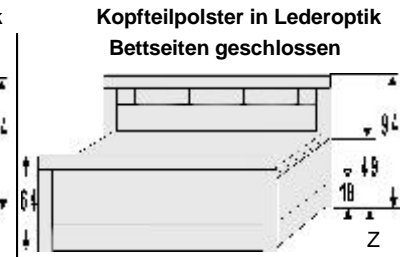

KOMFORT-BETTEN

Matratze und Lattenrost
nicht im Lieferumfang enthalten

- .. 02 Livorno Buche*
- .. 05 San Remo Eiche*
- .. 09 Wildeiche*
- .. 11 Artisan Eiche
- .. 25 Lichtweiß
- **Kopfteilpolster in Lederoptik**
- ..... 01 Havanna
- ..... 02 Weiss
- ..... 03 Anthrazit
- ..... 04 Fango

	Liegefläche in cm					Bettseiten offen					Kopfteilpolster in Lederoptik Bettseiten offen					Kopfteilpolster in Lederoptik Bettseiten geschlossen					
	B	L	H	Art.-Nr.	Preis	B	L	H	Art.-Nr.	Preis	B	L	H	Art.-Nr.	Preis	B	L	H	Art.-Nr.	Preis	
90er	90x200	98	208	64/94	2231.71 ..	98	208	64/94	2231.70 ..	98	208	64/94	2231.78 ..	98	208	64/94	2231.79 ..	98	208	64/94	2231.79 ..
	90x220	98	228	64/94	2232.71 ..	98	228	64/94	2232.70 ..	98	228	64/94	2232.78 ..	98	228	64/94	2232.79 ..	98	228	64/94	2232.79 ..
100er	100x200	108	208	64/94	2234.71 ..	108	208	64/94	2234.70 ..	108	208	64/94	2234.78 ..	108	208	64/94	2234.79 ..	108	208	64/94	2234.79 ..
	100x220	108	228	64/94	2235.71 ..	108	228	64/94	2235.70 ..	108	228	64/94	2235.78 ..	108	228	64/94	2235.79 ..	108	228	64/94	2235.79 ..
120er	120x200	128	208	64/94	2237.71 ..	128	208	64/94	2237.70 ..	128	208	64/94	2237.78 ..	128	208	64/94	2237.79 ..	128	208	64/94	2237.79 ..
	120x220	128	228	64/94	2238.71 ..	128	228	64/94	2238.70 ..	128	228	64/94	2238.78 ..	128	228	64/94	2238.79 ..	128	228	64/94	2238.79 ..
140er	140x200	148	208	64/94	2240.71 ..	148	208	64/94	2240.70 ..	148	208	64/94	2240.78 ..	148	208	64/94	2240.79 ..	148	208	64/94	2240.79 ..
	140x220	148	228	64/94	2241.71 ..	148	228	64/94	2241.70 ..	148	228	64/94	2241.78 ..	148	228	64/94	2241.79 ..	148	228	64/94	2241.79 ..
160er mit Mittelbalken	160x200	168	208	64/94	2243.71 ..	168	208	64/94	2243.70 ..	168	208	64/94	2243.78 ..	168	208	64/94	2243.79 ..	168	208	64/94	2243.79 ..
	160x220	168	228	64/94	2244.71 ..	168	228	64/94	2244.70 ..	168	228	64/94	2244.78 ..	168	228	64/94	2244.79 ..	168	228	64/94	2244.79 ..
180er mit Mittelbalken	180x200	188	208	64/94	2246.71 ..	188	208	64/94	2246.70 ..	188	208	64/94	2246.78 ..	188	208	64/94	2246.79 ..	188	208	64/94	2246.79 ..
	180x220	188	228	64/94	2247.71 ..	188	228	64/94	2247.70 ..	188	228	64/94	2247.78 ..	188	228	64/94	2247.79 ..	188	228	64/94	2247.79 ..
200er mit Mittelbalken	200x200	208	208	64/94	2249.71 ..	208	208	64/94	2249.70 ..	208	208	64/94	2249.78 ..	208	208	64/94	2249.79 ..	208	208	64/94	2249.79 ..
	200x220	208	228	64/94	2250.71 ..	208	228	64/94	2250.70 ..	208	228	64/94	2250.78 ..	208	228	64/94	2250.79 ..	208	228	64/94	2250.79 ..

Dekor-Nr.

- .. 02 Livorno Buche*
- .. 05 San Remo Eiche*
- .. 09 Wildeiche*
- .. 11 Artisan Eiche*
- .. 25 Lichtweiß
- .. 46 San Remo Eiche*/Front Lichtweiß
- .. 68 Artisan Eiche*/Front Lichtweiß
- .. 78 Livorno Buche*/Front Lichtweiß
- .. 93 Wildeiche*/Front Lichtweiß

6800.70 ..	1292.70 ..	2085.70 ..	2086.70 ..	7473.70 ..
B 130, H 17, T 70	B 130, H 17, T 70	B 50,5, H 48, T 35,5	B 50,5, H 54,5, T 35,5	B 50,5, H 63, T 35,5

- .. 96 Artisan Eiche*/Front HG Weiss
- .. 28 Lichtweiß/Front HG Weiss
- .. 40 San Remo Eiche*/Front HG Weiss
- .. 72 Livorno Buche*/Front HG Weiss
- .. 98 Wildeiche*/Front HG Weiss

*Die Oberflächen-Dekore sind furniergetreue Nachbildungen.

B= Breite, H= Höhe, T= Tiefe in cm