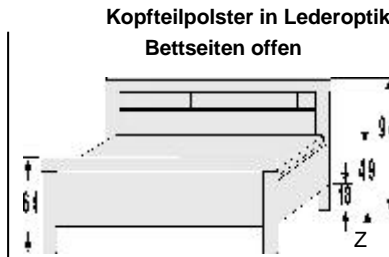

KOMFORT-BETTEN

Matratze und Lattenrost
nicht im Lieferumfang enthalten

- .. 02 Livorno Buche*
- .. 05 San Remo Eiche*
- .. 09 Wildeiche*
- .. 11 Artisan Eiche
- .. 25 Lichtweiß
- **Kopfteilpolster in Lederoptik**
- ..... 01 Havanna
- ..... 02 Weiss
- ..... 03 Anthrazit
- ..... 04 Fango

	Liegefläche in cm					Bettseiten offen					Kopfteilpolster in Lederoptik Bettseiten offen					Kopfteilpolster in Lederoptik Bettseiten geschlossen					
	B	L	H	Art.-Nr.	Preis	B	L	H	Art.-Nr.	Preis	B	L	H	Art.-Nr.	Preis	B	L	H	Art.-Nr.	Preis	
90er	90x200	98	208	64/94	2231.71 ..	98	208	64/94	2231.70 ..	98	208	64/94	2231.78 ..	98	208	64/94	2231.79 ..	98	208	64/94	2231.79 ..
	90x220	98	228	64/94	2232.71 ..	98	228	64/94	2232.70 ..	98	228	64/94	2232.78 ..	98	228	64/94	2232.79 ..	98	228	64/94	2232.79 ..
100er	100x200	108	208	64/94	2234.71 ..	108	208	64/94	2234.70 ..	108	208	64/94	2234.78 ..	108	208	64/94	2234.79 ..	108	208	64/94	2234.79 ..
	100x220	108	228	64/94	2235.71 ..	108	228	64/94	2235.70 ..	108	228	64/94	2235.78 ..	108	228	64/94	2235.79 ..	108	228	64/94	2235.79 ..
120er	120x200	128	208	64/94	2237.71 ..	128	208	64/94	2237.70 ..	128	208	64/94	2237.78 ..	128	208	64/94	2237.79 ..	128	208	64/94	2237.79 ..
	120x220	128	228	64/94	2238.71 ..	128	228	64/94	2238.70 ..	128	228	64/94	2238.78 ..	128	228	64/94	2238.79 ..	128	228	64/94	2238.79 ..
140er	140x200	148	208	64/94	2240.71 ..	148	208	64/94	2240.70 ..	148	208	64/94	2240.78 ..	148	208	64/94	2240.79 ..	148	208	64/94	2240.79 ..
	140x220	148	228	64/94	2241.71 ..	148	228	64/94	2241.70 ..	148	228	64/94	2241.78 ..	148	228	64/94	2241.79 ..	148	228	64/94	2241.79 ..
160er mit Mittelbalken	160x200	168	208	64/94	2243.71 ..	168	208	64/94	2243.70 ..	168	208	64/94	2243.78 ..	168	208	64/94	2243.79 ..	168	208	64/94	2243.79 ..
	160x220	168	228	64/94	2244.71 ..	168	228	64/94	2244.70 ..	168	228	64/94	2244.78 ..	168	228	64/94	2244.79 ..	168	228	64/94	2244.79 ..
180er mit Mittelbalken	180x200	188	208	64/94	2246.71 ..	188	208	64/94	2246.70 ..	188	208	64/94	2246.78 ..	188	208	64/94	2246.79 ..	188	208	64/94	2246.79 ..
	180x220	188	228	64/94	2247.71 ..	188	228	64/94	2247.70 ..	188	228	64/94	2247.78 ..	188	228	64/94	2247.79 ..	188	228	64/94	2247.79 ..
200er mit Mittelbalken	200x200	208	208	64/94	2249.71 ..	208	208	64/94	2249.70 ..	208	208	64/94	2249.78 ..	208	208	64/94	2249.79 ..	208	208	64/94	2249.79 ..
	200x220	208	228	64/94	2250.71 ..	208	228	64/94	2250.70 ..	208	228	64/94	2250.78 ..	208	228	64/94	2250.79 ..	208	228	64/94	2250.79 ..

Dekor-Nr.

- .. 02 Livorno Buche*
- .. 05 San Remo Eiche*
- .. 09 Wildeiche*
- .. 11 Artisan Eiche*
- .. 25 Lichtweiß
- .. 46 San Remo Eiche*/Front Lichtweiß
- .. 68 Artisan Eiche*/Front Lichtweiß
- .. 78 Livorno Buche*/Front Lichtweiß
- .. 93 Wildeiche*/Front Lichtweiß

6800.70 ..	1292.70 ..	2085.70 ..	2086.70 ..	7473.70 ..
B 130, H 17, T 70	B 130, H 17, T 70	B 50,5, H 48, T 35,5	B 50,5, H 54,5, T 35,5	B 50,5, H 63, T 35,5

- .. 96 Artisan Eiche*/Front HG Weiss
- .. 28 Lichtweiß/Front HG Weiss
- .. 40 San Remo Eiche*/Front HG Weiss
- .. 72 Livorno Buche*/Front HG Weiss
- .. 98 Wildeiche*/Front HG Weiss

*Die Oberflächen-Dekore sind furniergetreue Nachbildungen.

B= Breite, H= Höhe, T= Tiefe in cm