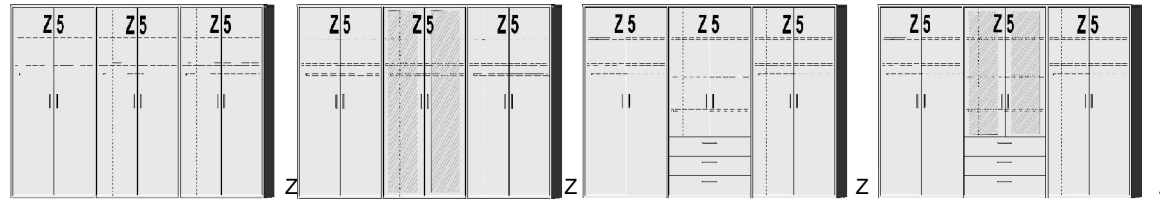

BREITE 281 CM

2 Mittelwände
6 Einlegeböden
3 Kleiderstangen

2 mittlere Türen mit Spiegel
2 Mittelwände
6 Einlegeböden
3 Kleiderstangen

2 Mittelwände
5 Einlegeböden
3 Kleiderstangen
3 Schubkästen

2 kurze mittlere Türen mit Spiegel
2 Mittelwände
5 Einlegeböden
3 Kleiderstangen
3 Schubkästen

Dekor-Nr.

- . . **02** Livorno Buche*
- . . **05** San Remo Eiche*
- . . **09** Wildeiche*
- . . **11** Artisan Eiche*
- . . **25** Lichtweiß
- . . **46** San Remo Eiche*/Front Lichtweiß
- . . **68** Artisan Eiche*/Front Lichtweiß
- . . **78** Livorno Buche*/Front Lichtweiß
- . . **93** Wildeiche*/Front Lichtweiß

2189.70 . .	2189.73 . .	2192.70 . .	2192.73 . .
B 281, H 211, T 60	B 281, H 211, T 60	B 281, H 211, T 60	B 281, H 211, T 60

- . . **96** Artisan Eiche*/Front HG Weiss
- . . **28** Lichtweiß/Front HG Weiss
- . . **40** San Remo Eiche*/Front HG Weiss
- . . **72** Livorno Buche*/Front HG Weiss
- . . **98** Wildeiche*/Front HG Weiss

2189.70 . .   **2189.73** . .   **2192.70** . .   **2192.73** . .

*Die Oberflächen-Dekore sind furniergetreue Nachbildungen

B=Breite,H=Höhe,T=Tiefe in cm

Z=zerlegt,A=aufgebaut

Kleine Abweichungen vorbehalten