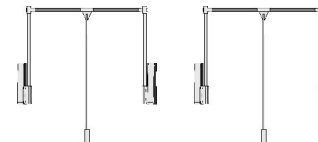

nur für Fach Z4   nur für Fach Z5

Nur in Verbindung mit Doppeltürer

Dekor-Nr.

.. 02 Livorno Buche*	Einlegeböden	Kleiderstangen	Teleskop-Kleiderstange	Teleskop-Kleiderstange	Krawatten-/Gürtelhalter	Hosenhalter
.. 05 San Remo Eiche*	Z3 - Z5	Z3 - Z5	nur für Z4	nur für Z5	für	für
.. 09 Wildeiche*	22mm stark		max. Belastung: 10 kg	max. Belastung: 10 kg	5 Gürtel und 9 Krawatten	10 Hosen
.. 11 Artisan Eiche*						
.. 25 Lichtweiß						
.. 46 San Remo Eiche*/Front Lichtweiß						
.. 68 Artisan Eiche*/Front Lichtweiß						
.. 78 Livorno Buche*/Front Lichtweiß						
.. 93 Wildeiche*/Front Lichtweiß						

Art.-Nr.	2010.70	2011.70	2012.70	2030.7001	2031.7001	2032.7001	2034.7001	2035.7001	2036.7001	2037.7001
	B 45,9, T 4	B 70,6, T 47	B 91,6, T 47	B 45,2	B 69,9	B 91,0			B 7,5, H 11,8, T 45,5	B 46,5, H 10, T 48

BREITE 45,9 CM

BREITE 70,6 CM