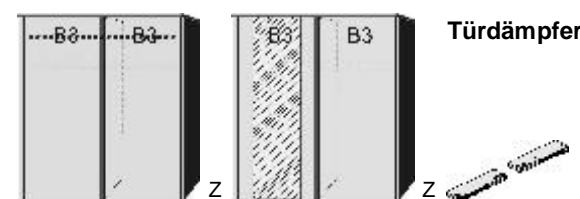

1 Mittelwand
4 Einlegeböden
2 Kleiderstangen

Spiegeltür
auch rechts
verwendbar

1 Satz
n u r für 2-türige
Schwebetürenschränke

6306.70 . .	6306.73 . .	5293.70 . .	6310.70 . .	6310.73 . .	6315.70 . .	6315.73 . .	6308.7001
B 125, H 211, T 64,5		B 59,5, T 47	B 144, H 211, T 64,5		B 187, H 211, T 64,5		
6306.70 . .		6306.73 . .	6310.70 . .		6310.73 . .	6315.70 . .	6315.73 . .

BREITE 215 CM