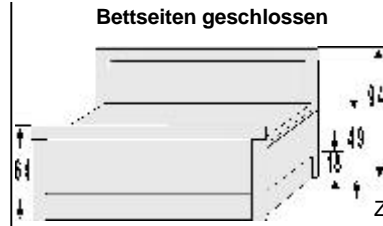

KOMFORT-BETTEN

Matratze und Lattenrost
nicht im Lieferumfang enthalten

- .. 02 Livorno Buche*
- .. 05 San Remo Eiche*
- .. 09 Wildeiche*
- .. 11 Artisan Eiche
- .. 25 Lichtweiß
- **Kopfteilpolster in Lederoptik**
- ..... 01 Havanna
- ..... 02 Weiss
- ..... 03 Anthrazit
- ..... 04 Fango

	Liegefläche in cm					Bettseiten offen					Kopfteilpolster in Lederoptik Bettseiten offen					Kopfteilpolster in Lederoptik Bettseiten geschlossen					
	B	L	H	Art.-Nr.	Preis	B	L	H	Art.-Nr.	Preis	B	L	H	Art.-Nr.	Preis	B	L	H	Art.-Nr.	Preis	
90er	90x200	98	208	64/94	2231.71 ..	98	208	64/94	2231.70 ..	98	208	64/94	2231.78 ..	98	208	64/94	2231.79 ..	98	208	64/94	2231.79 ..
	90x220	98	228	64/94	2232.71 ..	98	228	64/94	2232.70 ..	98	228	64/94	2232.78 ..	98	228	64/94	2232.79 ..	98	228	64/94	2232.79 ..
100er	100x200	108	208	64/94	2234.71 ..	108	208	64/94	2234.70 ..	108	208	64/94	2234.78 ..	108	208	64/94	2234.79 ..	108	208	64/94	2234.79 ..
	100x220	108	228	64/94	2235.71 ..	108	228	64/94	2235.70 ..	108	228	64/94	2235.78 ..	108	228	64/94	2235.79 ..	108	228	64/94	2235.79 ..
120er	120x200	128	208	64/94	2237.71 ..	128	208	64/94	2237.70 ..	128	208	64/94	2237.78 ..	128	208	64/94	2237.79 ..	128	208	64/94	2237.79 ..
	120x220	128	228	64/94	2238.71 ..	128	228	64/94	2238.70 ..	128	228	64/94	2238.78 ..	128	228	64/94	2238.79 ..	128	228	64/94	2238.79 ..
140er	140x200	148	208	64/94	2240.71 ..	148	208	64/94	2240.70 ..	148	208	64/94	2240.78 ..	148	208	64/94	2240.79 ..	148	208	64/94	2240.79 ..
	140x220	148	228	64/94	2241.71 ..	148	228	64/94	2241.70 ..	148	228	64/94	2241.78 ..	148	228	64/94	2241.79 ..	148	228	64/94	2241.79 ..
160er mit Mittelbalken	160x200	168	208	64/94	2243.71 ..	168	208	64/94	2243.70 ..	168	208	64/94	2243.78 ..	168	208	64/94	2243.79 ..	168	208	64/94	2243.79 ..
	160x220	168	228	64/94	2244.71 ..	168	228	64/94	2244.70 ..	168	228	64/94	2244.78 ..	168	228	64/94	2244.79 ..	168	228	64/94	2244.79 ..
180er mit Mittelbalken	180x200	188	208	64/94	2246.71 ..	188	208	64/94	2246.70 ..	188	208	64/94	2246.78 ..	188	208	64/94	2246.79 ..	188	208	64/94	2246.79 ..
	180x220	188	228	64/94	2247.71 ..	188	228	64/94	2247.70 ..	188	228	64/94	2247.78 ..	188	228	64/94	2247.79 ..	188	228	64/94	2247.79 ..
200er mit Mittelbalken	200x200	208	208	64/94	2249.71 ..	208	208	64/94	2249.70 ..	208	208	64/94	2249.78 ..	208	208	64/94	2249.79 ..	208	208	64/94	2249.79 ..
	200x220	208	228	64/94	2250.71 ..	208	228	64/94	2250.70 ..	208	228	64/94	2250.78 ..	208	228	64/94	2250.79 ..	208	228	64/94	2250.79 ..

Dekor-Nr.

- .. 02 Livorno Buche*
- .. 05 San Remo Eiche*
- .. 09 Wildeiche*
- .. 11 Artisan Eiche*
- .. 25 Lichtweiß
- .. 46 San Remo Eiche*/Front Lichtweiß
- .. 68 Artisan Eiche*/Front Lichtweiß
- .. 78 Livorno Buche*/Front Lichtweiß
- .. 93 Wildeiche*/Front Lichtweiß

6800.70 ..	1292.70 ..	2085.70 ..	2086.70 ..	7473.70 ..
B 130, H 17, T 70	B 130, H 17, T 70	B 50,5, H 48, T 35,5	B 50,5, H 54,5, T 35,5	B 50,5, H 63, T 35,5

- .. 96 Artisan Eiche*/Front HG Weiss
- .. 28 Lichtweiß/Front HG Weiss
- .. 40 San Remo Eiche*/Front HG Weiss
- .. 72 Livorno Buche*/Front HG Weiss
- .. 98 Wildeiche*/Front HG Weiss

*Die Oberflächen-Dekore sind furniergetreue Nachbildungen.

B= Breite, H= Höhe, T= Tiefe in cm