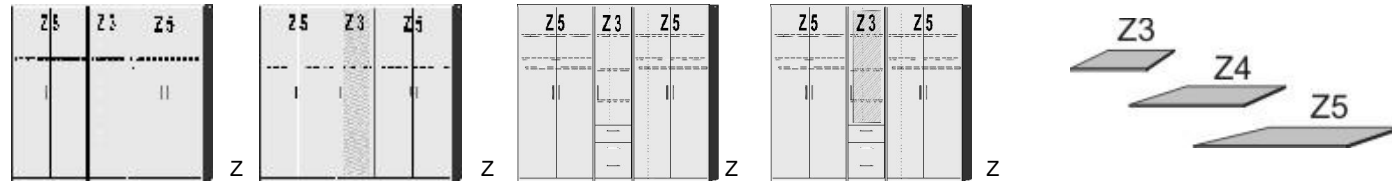

DREHTÜRENSCHRÄNKE HÖHE 211 CM

2 Mittelwände
6 Einlegeböden
3 Kleiderstangen

1 mittlere Tür mit Spiegel
2 Mittelwände
6 Einlegeböden
3 Kleiderstangen

2 Mittelwände
5 Einlegeböden
3 Kleiderstangen
3 Schubkästen

1 kurze mittlere Tür mit Spiegel
2 Mittelwände
5 Einlegeböden
3 Kleiderstangen
3 Schubkästen

Einlegeböden
für Dreh- und Schwebetürenschränke
Höhe 211cm
22mm stark
Längskanten ummantelt
Tiefe 47cm

2187.70 ..	2187.73 ..	2188.70 ..	2188.73 ..	2010.70 ..	2011.70 ..	2012.70 ..
B 235, H 211, T 60	B 235, H 211, T 60	B 235, H 211, T 60	B 235, H 211, T 60	B 45,9	B 70,6	B 91,6
2187.70 ..	2187.73 ..	2188.70 ..	2188.73 ..