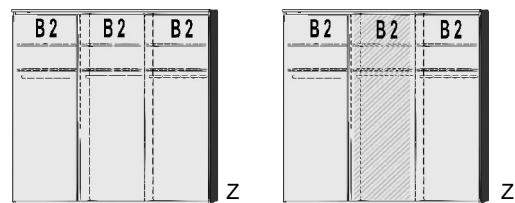

2 Mittelwände
6 Einlegeböden
3 Kleiderstangen

Spiegeltür auch links
oder rechts verwendbar

Dämpfer-Set

nur für 3-türigen
Schwebetürenschränke
Art.-Nr. 6316.70./6316.73.
Führung und Griffen
Kollisions-Dämpfer
und Türdämpfer
dämpfen alle 3 Türen

3 Schubkästen
mit Soft-Stop-
Art.-Nr. 6316.70./6316.73.
Führung und Griffen
SK-Blenden:
1xH13,8cm
2xH20,8cm

Einlegeböden

für Dreh- und Schwebetürenschränke
Höhe 211 cm
22 mm stark
Längskanten ummantelt
Tiefe 47 cm

Dekor-Nr.

- .. 02 Livorno Buche*
- .. 05 San Remo Eiche*
- .. 09 Wildeiche*
- .. 11 Artisan Eiche*
- .. 25 Lichtweiß
- .. 46 San Remo Eiche*/Front Lichtweiß
- .. 68 Artisan Eiche*/Front Lichtweiß
- .. 78 Livorno Buche*/Front Lichtweiß
- .. 93 Wildeiche*/Front Lichtweiß

6316.70 ..	6316.73 ..	6301.7001	6307.70 ..	6271.70 ..	6270.70 ..
B 215, H 211, T 64,5			B 50,5, H 59, T 50	B 69	B 90
6316.70 ..		6316.73 ..			

- .. 96 Artisan Eiche*/Front HG Weiss
- .. 28 Lichtweiß/Front HG Weiss
- .. 40 San Remo Eiche*/Front HG Weiss
- .. 72 Livorno Buche*/Front HG Weiss
- .. 98 Wildeiche*/Front HG Weiss

*Die Oberflächen-Dekore sind furniergetreue Nachbildungen

B=Breite,H=Höhe,T=Tiefe in cm

Z=zerlegt,A=aufgebaut

Kleine Abweichungen vorbehalten