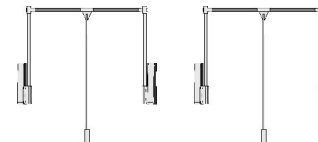

**Keine Frontverspiegelung bei
abgeschrägten Türen.**

**Für die passgenaue Fertigung benötigen wir
die Raummaße der Strecken a, b, c, d und e.**

ZUBEHÖR NUR FÜR DREHTÜRENSCHRÄNKE

nur für Fach Z4 nur für Fach Z5