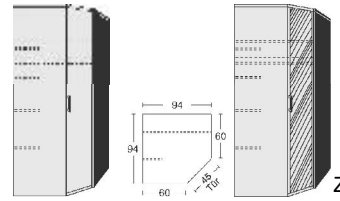

*Die Oberflächen-Dekore sind furniergetreue Nachbildungen

B=Breite,H=Höhe,T=Tiefe in cm

Z=zerlegt,A=aufgebaut

Kleine Abweichungen vorbehalten

BREITE 108/108 CM

BREITE 94/94 CM

BREITE 44 CM

**ECKSCHRÄNKE
SCHRÄGELEMENTE
HÖHE 211 CM**