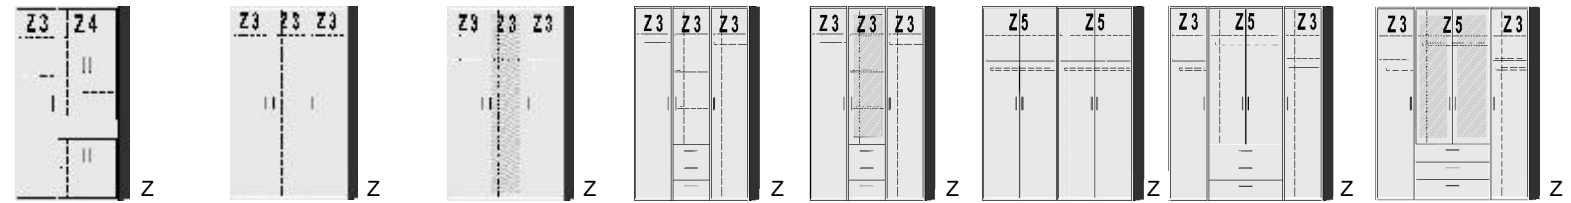

Dekor-Nr.

- .. 02 Livorno Buche* 1 Mittelwand
- .. 05 San Remo Eiche* 6 Einlegeböden
- .. 09 Wildeiche* 1 Kleiderstange
- .. 11 Artisan Eiche* 1 Schubkasten
- .. 25 Lichtweiß
- .. 46 San Remo Eiche*/Front Lichtweiß
- .. 68 Artisan Eiche*/Front Lichtweiß
- .. 78 Livorno Buche*/Front Lichtweiß
- .. 93 Wildeiche*/Front Lichtweiß

2177.70 ..	2180.70 ..	2180.73 ..	2181.70 ..	2181.73 ..	2185.70 ..	2186.70 ..	2186.73 ..
B 123, H 211, T 60	B 147, H 211, T 60	B 147, H 211, T 60	B 147, H 211, T 60	B 147, H 211, T 60	B 190, H 211, T 60	B 192,5, H 211, T 60	B 192,5, H 211, T 60

- .. 96 Artisan Eiche*/Front HG Weiss
- .. 28 Lichtweiß/Front HG Weiss
- .. 40 San Remo Eiche*/Front HG Weiss
- .. 72 Livorno Buche*/Front HG Weiss
- .. 98 Wildeiche*/Front HG Weiss

2177.70 ..	2180.70 ..	2180.73 ..	2181.70 ..	2181.73 ..	2185.70 ..	2186.70 ..	2186.73 ..

*Die Oberflächen-Dekore sind furniergetreue Nachbildungen

B=Breite,H=Höhe,T=Tiefe in cm

Z=zerlegt,A=aufgebaut

Kleine Abweichungen vorbehalten