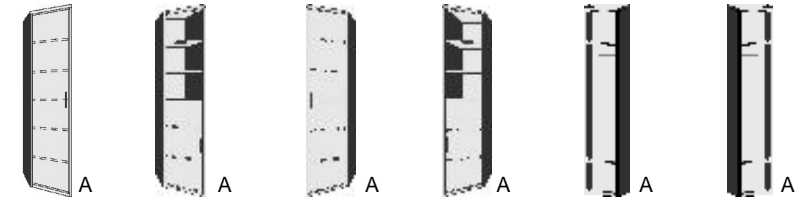

*Die Oberflächen-Dekore sind furniergetreue Nachbildungen

B=Breite,H=Höhe,T=Tiefe in cm

Z=zerlegt,A=aufgebaut

Kleine Abweichungen vorbehalten

BREITE 108/108 CM

BREITE 94/94 CM

BREITE 44 CM

**ECKSCHRÄNKE
SCHRÄGELEMENTE
HÖHE 211 CM**