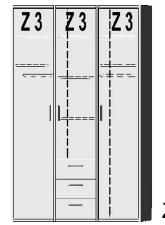

1221.73 ..

1225.70 ..

BREITE 147 CM

BREITE 190 CM

BREITE 192,5 CM

2 Mittelwände
6 Einlegeböden
3 Kleiderstangen

mittlere Tür mit Spiegel
2 Mittelwände
6 Einlegeböden
3 Kleiderstangen

2 Mittelwände
7 Einlegeböden
2 Kleiderstangen
3 Schubkästen