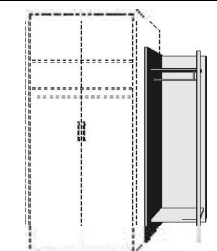

Schrankeinsatz unten 4 Schubkästen für Schrankfach Z3	Schrankeinsatz unten 3 Schubkästen für Schrankfach Z4	Schrankeinsatz mittig 1 höhenverstellbare Schubkasten für Schrankfach Z4	Schrankeinsatz unten 3 Schubkästen für Schrankfach Z5	Schrankeinsatz mittig 1 höhenverstellbare Schubkasten für Schrankfach Z5	Schrankeinsatz-Fach 1 Kleiderstange 1 Mittelwand 2 Böden für Schrankfach Z5	6-Fächer 6 Nischen Nischenmaß B29, H 23,5cm	LED-Aufbauleuchte für Kleiderschränke Auslegerarm mittig mit 18 LED, 1,5W, 12V, Trafo 4m Kabel mit Fußschalter	Abschlussregal 2 Böden 1 Garderobenstange links oder rechts verwendbar

2016.70	2017.70	2018.70	2019.70	2020.70	2021.70	2022.70	6421.7001	6422.7001	6423.7001	2049.70
B 45,9, H 62	B 70,6, H 62	B 70,6, H 27	B 91,6, H 62	B 91,6, H 27	B 91,6, H 111	B 91,6, H 53,5	B 35,2 H 4	B 35,2 H 4	B 35,2 H 4	B 48, H 178, T 35,5