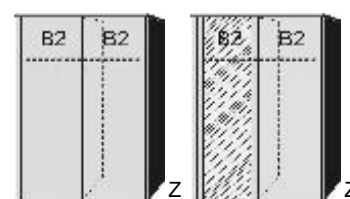

1 Mittelwand
4 Einlegeböden
2 Kleiderstangen

Spiegeltür
auch rechts
verwendbar