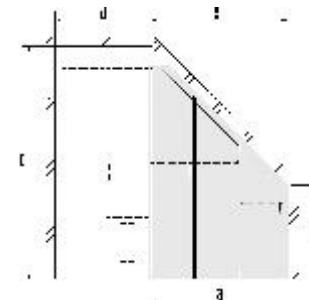

BESTELLBEISPIELE

Basisschrank+
z.B. 1220.70..
B96, H232, T59,5

Anbauschrack +
z.B. 1251.73..
B94, H232, T59,5

Anbauschrack
z.B. 1250.70..
B94, H232, T59,5

Gesamtbreite 284 cm

**So könnte Ihr 6-türiger Kleiderschrank
aus unserem Anbau-System aussehen.**

BESTELLBEISPIELE

Höhenkürzung

Breitenkürzung

Tiefenkürzung

Dachschrägen-Anpassung

Fertigung nur möglich für Basisschrank Art.-Nr. 1210.70.. oder Anbauschrack Art.-Nr. 1240.70..
Aufpreis pro Schrank +

Einmaliger Aufpreis + 30 %

**Bitte geben Sie bei Ihrer Bestellung die
gewünschte Höhe, Breite und/oder Tiefe an.**

Dekor-Nr.

- .. 02 Livorno Buche*
- .. 05 San Remo Eiche*
- .. 09 Wildeiche*
- .. 11 Artisan Eiche*
- .. 25 Lichtweiß
- .. 46 San Remo Eiche*/Front Lichtweiß
- .. 68 Artisan Eiche*/Front Lichtweiß
- .. 78 Livorno Buche*/Front Lichtweiß
- .. 93 Wildeiche*/Front Lichtweiß

- .. 96 Artisan Eiche*/Front HG Weiss
- .. 28 Lichtweiß/Front HG Weiss
- .. 40 San Remo Eiche*/Front HG Weiss
- .. 72 Livorno Buche*/Front HG Weiss
- .. 98 Wildeiche*/Front HG Weiss

**Nach der Bestellung erhalten Sie
eine Planungsskizze zurück,
die Sie unterschrieben an uns
zurücksenden müssen.**

**Ohne Unterschrift erfolgt keine
Auftragsbestätigung!**

**Abgeschrägte Türen sind immer
an einer Mittelwand bzw. einer Seite
mit 165 Grad Scharnieren angeschlagen.**

**5 cm breite Passblende an Schräge
und Schrankaußenseite.**

**Keine Frontverspiegelung bei
abgeschrägten Türen.**

**Für die passgenaue Fertigung benötigen wir
die Raummaße der Strecken a, b, c, d und e.**