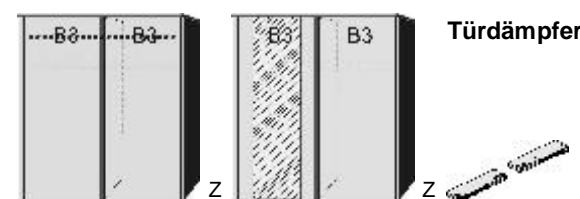

1 Mittelwand
4 Einlegeböden
2 Kleiderstangen

Spiegeltür
auch rechts
verwendbar

Türdämpfer

1 Satz
nur für 2-türige
Schwebetürenschränke

6306.70 ..	6306.73 ..	5293.70 ..	6310.70 ..	6310.73 ..	6315.70 ..	6315.73 ..	6308.7001
B 125, H 211, T 64,5		B 59,5, T 47	B 144, H 211, T 64,5		B 187, H 211, T 64,5		
6306.70 ..		6306.73 ..	6310.70 ..		6310.73 ..	6315.70 ..	6315.73 ..

BREITE 215 CM