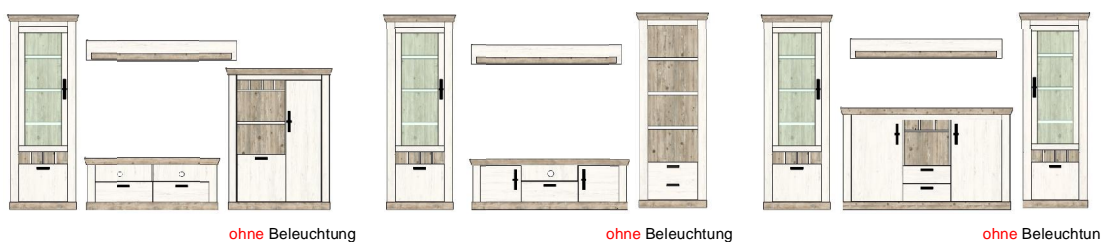

Art.-Nr.	9P PL F6	9P PL F8	9P PL F9
Breite/ Höhe/ Tiefe cm	330 (310)/ 201/ 37-44	320 (300)/ 201/ 37-44	330 (310)/ 201/ 37-44
enthaltene Typen	8P PL FZ 23, 31, 46 + 71	8P PL FZ 13, 23, 32 + 71	8P PL FZ 23 2x, 51 + 71
Mögliche Beleuchtung	AF G2 WW 04	AF G2 WW 06	AF G2 WW 06
Beschreibung	siehe Typen	siehe Typen	siehe Typen