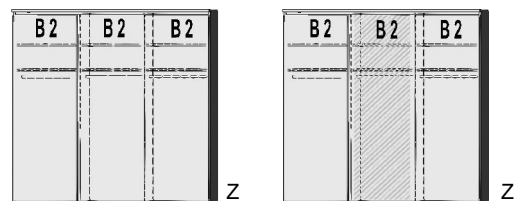

2 Mittelwände
6 Einlegeböden
3 Kleiderstangen

Spiegeltür auch links
oder rechts verwendbar

Dämpfer-Set

nur für 3-türigen
Schwebetürenschränke
Art.-Nr. 6316.70./6316.73.
Führung und Griffen
Kollisions-Dämpfer
und Türdämpfer
dämpfen alle 3 Türen

Einlegeböden

für Dreh- und Schwebetürenschränke
Höhe 211 cm
22 mm stark
Längskanten ummantelt
Tiefe 47 cm

Dekor-Nr.

- . . 02 Livorno Buche*
- . . 05 San Remo Eiche*
- . . 09 Wildeiche*
- . . 11 Artisan Eiche*
- . . 25 Lichtweiß
- . . 46 San Remo Eiche*/Front Lichtweiß
- . . 68 Artisan Eiche*/Front Lichtweiß
- . . 78 Livorno Buche*/Front Lichtweiß
- . . 93 Wildeiche*/Front Lichtweiß

6316.70 . .	6316.73 . .	6301.7001	6307.70 . .	6271.70 . .	6270.70 . .
B 215, H 211, T 64,5			B 50,5, H 59, T 50	B 69	B 90
6316.70 . .		6316.73 . .			

- . . 96 Artisan Eiche*/Front HG Weiss
- . . 28 Lichtweiß/Front HG Weiss
- . . 40 San Remo Eiche*/Front HG Weiss
- . . 72 Livorno Buche*/Front HG Weiss
- . . 98 Wildeiche*/Front HG Weiss

*Die Oberflächen-Dekore sind furniergetreue Nachbildungen

B=Breite,H=Höhe,T=Tiefe in cm

Z=zerlegt,A=aufgebaut

Kleine Abweichungen vorbehalten