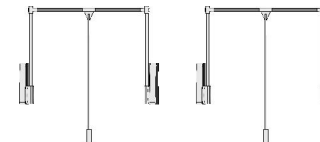

nur für Fach Z4   nur für Fach Z5

Nur in Verbindung mit Doppeltürer

Dekor-Nr.

.. 02 Livorno Buche*	Einlegeböden	Kleiderstangen	Teleskop-Kleiderstange	Teleskop-Kleiderstange	Krawatten-/Gürtelhalter	Hosenhalter
.. 05 San Remo Eiche*	Z3 - Z5	Z3 - Z5	nur für Z4	nur für Z5	für 5 Gürtel und 9 Krawatten	für 10 Hosen
.. 09 Wildeiche*	22mm stark		max. Belastung: 10 kg	max. Belastung: 10 kg		
.. 11 Artisan Eiche*						
.. 25 Lichtweiß						
.. 46 San Remo Eiche*/Front Lichtweiß						
.. 68 Artisan Eiche*/Front Lichtweiß						
.. 78 Livorno Buche*/Front Lichtweiß						
.. 93 Wildeiche*/Front Lichtweiß						

Art.-Nr.	2010.70	2011.70	2012.70	2030.7001	2031.7001	2032.7001	2034.7001	2035.7001	2036.7001	2037.7001
	B 45,9, T 4	B 70,6, T 47	B 91,6, T 47	B 45,2	B 69,9	B 91,0			B 7,5, H 11,8, T 45,5	B 46,5, H 10, T 48

BREITE 45,9 CM

BREITE 70,6 CM